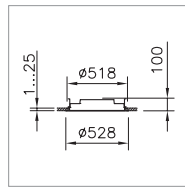

1

2

3

4

DECKENEINBAULEUCHE SOLO SLIM OFFICE MIT ABDECKRAND

Durchmesser	Systemleistung	Leuchtenlichtstrom	Farbtemperatur	Lichtsteuerung	Hinweis	Bestell-Nummer
428 mm	8 W	1150 lm	4000 K	DALI		1 1022.5542
428 mm	8 W	1060 lm	3000 K	DALI		1 1022.5541
428 mm	15 W	2150 lm	4000 K	DALI		1 1022.5544
428 mm	15 W	1980 lm	3000 K	DALI		1 1022.5543
528 mm	14 W	2200 lm	4000 K	DALI		2 1022.5546
528 mm	14 W	2050 lm	3000 K	DALI		2 1022.5545
528 mm	25 W	3700 lm	4000 K	DALI		2 1022.5549
528 mm	25 W	3450 lm	3000 K	DALI		2 1022.5548
528 mm	33 W	4350 lm	2700 – 6500 K	MyLights Remote Casambi	MyLights Tunable	2 1022.5547
680 mm	26 W	4050 lm	4000 K	DALI		3 1022.5551
680 mm	26 W	3750 lm	3000 K	DALI		3 1022.5550
680 mm	39 W	5800 lm	4000 K	DALI		3 1022.5553
680 mm	39 W	5300 lm	3000 K	DALI		3 1022.5552
980 mm	56 W	8900 lm	4000 K	DALI		4 1022.5555
980 mm	56 W	8200 lm	3000 K	DALI		4 1022.5554
980 mm	75 W	11'900 lm	4000 K	DALI		4 1022.5557
980 mm	75 W	11'000 lm	3000 K	DALI		4 1022.5556