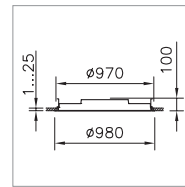

1

2

3

4

DECKENEINBAULEUCHE SOLO SLIM OFFICE MIT ABDECKRAND

Durchmesser	Systemleistung	Leuchtenlichtstrom	Farbtemperatur	Lichtsteuerung	Hinweis	Bestell-Nummer
428 mm	8 W	1150 lm	4000 K	DALI		1 1022.5542
428 mm	8 W	1060 lm	3000 K	DALI		1 1022.5541
428 mm	15 W	2150 lm	4000 K	DALI		1 1022.5544
428 mm	15 W	1980 lm	3000 K	DALI		1 1022.5543
528 mm	14 W	2200 lm	4000 K	DALI		2 1022.5546
528 mm	14 W	2050 lm	3000 K	DALI		2 1022.5545
528 mm	25 W	3700 lm	4000 K	DALI		2 1022.5549
528 mm	25 W	3450 lm	3000 K	DALI		2 1022.5548
528 mm	33 W	4350 lm	2700 – 6500 K	MyLights Remote Casambi	MyLights Tunable	2 1022.5547
680 mm	26 W	4050 lm	4000 K	DALI		3 1022.5551
680 mm	26 W	3750 lm	3000 K	DALI		3 1022.5550
680 mm	39 W	5800 lm	4000 K	DALI		3 1022.5553
680 mm	39 W	5300 lm	3000 K	DALI		3 1022.5552
980 mm	56 W	8900 lm	4000 K	DALI		4 1022.5555
980 mm	56 W	8200 lm	3000 K	DALI		4 1022.5554
980 mm	75 W	11'900 lm	4000 K	DALI		4 1022.5557
980 mm	75 W	11'000 lm	3000 K	DALI		4 1022.5556