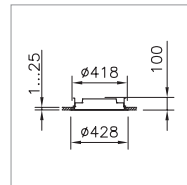

1

2

3

4

DECKENEINBAULEUCHE SOLO SLIM OFFICE

ZUM EINBETONIEREN

Durchmesser	Systemleistung	Leuchtenlichtstrom	Farbtemperatur	Lichtsteuerung	Hinweis	Bestell-Nummer
414 mm	8 W	1150 lm	4000 K	DALI		1 1022.5559
414 mm	8 W	1060 lm	3000 K	DALI		1 1022.5558
414 mm	15 W	2150 lm	4000 K	DALI		1 1022.5561
414 mm	15 W	1980 lm	3000 K	DALI		1 1022.5560
514 mm	14 W	2200 lm	4000 K	DALI		2 1022.5563
514 mm	14 W	2050 lm	3000 K	DALI		2 1022.5562
514 mm	25 W	3700 lm	4000 K	DALI		2 1022.5566
514 mm	25 W	3450 lm	3000 K	DALI		2 1022.5565
514 mm	33 W	4350 lm	2700 – 6500 K	MyLights Remote Casambi	MyLights Tunable	2 1022.5564
664 mm	26 W	4050 lm	4000 K	DALI		3 1022.5568
664 mm	26 W	3750 lm	3000 K	DALI		3 1022.5567
664 mm	39 W	5800 lm	4000 K	DALI		3 1022.5571
664 mm	39 W	5300 lm	3000 K	DALI		3 1022.5570
964 mm	56 W	8900 lm	4000 K	DALI		4 1022.5573
964 mm	56 W	8200 lm	3000 K	DALI		4 1022.5572
964 mm	75 W	11'900 lm	4000 K	DALI		4 1022.5575
964 mm	75 W	11'000 lm	3000 K	DALI		4 1022.5574