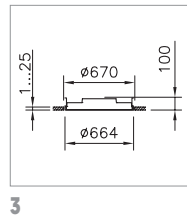

DECKENEINBAULEUCHE SOLO SLIM OFFICE
OHNE ABDECKRAND

Durchmesser	Systemleistung	Leuchtenlichtstrom	Farbtemperatur	Lichtsteuerung	Hinweis	Bestell-Nummer
414 mm	8 W	1150 lm	4000 K	DALI		1 1022.5525
414 mm	8 W	1060 lm	3000 K	DALI		1 1022.5524
414 mm	15 W	2150 lm	4000 K	DALI		1 1022.5527
414 mm	15 W	1980 lm	3000 K	DALI		1 1022.5526
514 mm	14 W	2200 lm	4000 K	DALI		2 1022.5529
514 mm	14 W	2050 lm	3000 K	DALI		2 1022.5528
514 mm	25 W	3700 lm	4000 K	DALI		2 1022.5532
514 mm	25 W	3450 lm	3000 K	DALI		2 1022.5531
514 mm	33 W	4350 lm	2700 – 6500 K	MyLights Remote Casambi	MyLights Tunable	2 1022.5530
664 mm	26 W	4050 lm	4000 K	DALI		3 1022.5534
664 mm	26 W	3750 lm	3000 K	DALI		3 1022.5533
664 mm	39 W	5800 lm	4000 K	DALI		3 1022.5536
664 mm	39 W	5300 lm	3000 K	DALI		3 1022.5535
964 mm	56 W	8900 lm	4000 K	DALI		4 1022.5538
964 mm	56 W	8200 lm	3000 K	DALI		4 1022.5537
964 mm	75 W	11'900 lm	4000 K	DALI		4 1022.5540
964 mm	75 W	11'000 lm	3000 K	DALI		4 1022.5539