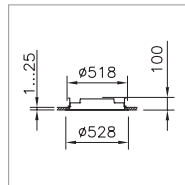

1

2

3

4

DECKENEINBAULEUCHE SOLO SLIM OFFICE

ZUM EINBETONIEREN

Durchmesser	Systemleistung	Leuchtenlichtstrom	Farbtemperatur	Lichtsteuerung	Hinweis	Bestell-Nummer
414 mm	8 W	1150 lm	4000 K	DALI		1 1022.5559
414 mm	8 W	1060 lm	3000 K	DALI		1 1022.5558
414 mm	15 W	2150 lm	4000 K	DALI		1 1022.5561
414 mm	15 W	1980 lm	3000 K	DALI		1 1022.5560
514 mm	14 W	2200 lm	4000 K	DALI		2 1022.5563
514 mm	14 W	2050 lm	3000 K	DALI		2 1022.5562
514 mm	25 W	3700 lm	4000 K	DALI		2 1022.5566
514 mm	25 W	3450 lm	3000 K	DALI		2 1022.5565
514 mm	33 W	4350 lm	2700 – 6500 K	MyLights Remote Casambi	MyLights Tunable	2 1022.5564
664 mm	26 W	4050 lm	4000 K	DALI		3 1022.5568
664 mm	26 W	3750 lm	3000 K	DALI		3 1022.5567
664 mm	39 W	5800 lm	4000 K	DALI		3 1022.5571
664 mm	39 W	5300 lm	3000 K	DALI		3 1022.5570
964 mm	56 W	8900 lm	4000 K	DALI		4 1022.5573
964 mm	56 W	8200 lm	3000 K	DALI		4 1022.5572
964 mm	75 W	11'900 lm	4000 K	DALI		4 1022.5575
964 mm	75 W	11'000 lm	3000 K	DALI		4 1022.5574