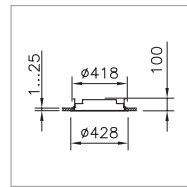

1

2

3

4

DECKENEINBAULEUCHE SOLO SLIM OFFICE MIT ABDECKRAND

Durchmesser	Systemleistung	Leuchtenlichtstrom	Farbtemperatur	Lichtsteuerung	Hinweis	Bestell-Nummer
428 mm	8 W	1150 lm	4000 K	DALI		1 1022.5542
428 mm	8 W	1060 lm	3000 K	DALI		1 1022.5541
428 mm	15 W	2150 lm	4000 K	DALI		1 1022.5544
428 mm	15 W	1980 lm	3000 K	DALI		1 1022.5543
528 mm	14 W	2200 lm	4000 K	DALI		2 1022.5546
528 mm	14 W	2050 lm	3000 K	DALI		2 1022.5545
528 mm	25 W	3700 lm	4000 K	DALI		2 1022.5549
528 mm	25 W	3450 lm	3000 K	DALI		2 1022.5548
528 mm	33 W	4350 lm	2700 – 6500 K	MyLights Remote Casambi	MyLights Tunable	2 1022.5547
680 mm	26 W	4050 lm	4000 K	DALI		3 1022.5551
680 mm	26 W	3750 lm	3000 K	DALI		3 1022.5550
680 mm	39 W	5800 lm	4000 K	DALI		3 1022.5553
680 mm	39 W	5300 lm	3000 K	DALI		3 1022.5552
980 mm	56 W	8900 lm	4000 K	DALI		4 1022.5555
980 mm	56 W	8200 lm	3000 K	DALI		4 1022.5554
980 mm	75 W	11'900 lm	4000 K	DALI		4 1022.5557
980 mm	75 W	11'000 lm	3000 K	DALI		4 1022.5556