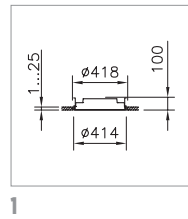

DECKENEINBAULEUCHE SOLO SLIM OFFICE
OHNE ABDECKRAND

Durchmesser	Systemleistung	Leuchtenlichtstrom	Farbtemperatur	Lichtsteuerung	Hinweis	Bestell-Nummer
414 mm	8 W	1150 lm	4000 K	DALI		1 1022.5525
414 mm	8 W	1060 lm	3000 K	DALI		1 1022.5524
414 mm	15 W	2150 lm	4000 K	DALI		1 1022.5527
414 mm	15 W	1980 lm	3000 K	DALI		1 1022.5526
514 mm	14 W	2200 lm	4000 K	DALI		2 1022.5529
514 mm	14 W	2050 lm	3000 K	DALI		2 1022.5528
514 mm	25 W	3700 lm	4000 K	DALI		2 1022.5532
514 mm	25 W	3450 lm	3000 K	DALI		2 1022.5531
514 mm	33 W	4350 lm	2700 – 6500 K	MyLights Remote Casambi	MyLights Tunable	2 1022.5530
664 mm	26 W	4050 lm	4000 K	DALI		3 1022.5534
664 mm	26 W	3750 lm	3000 K	DALI		3 1022.5533
664 mm	39 W	5800 lm	4000 K	DALI		3 1022.5536
664 mm	39 W	5300 lm	3000 K	DALI		3 1022.5535
964 mm	56 W	8900 lm	4000 K	DALI		4 1022.5538
964 mm	56 W	8200 lm	3000 K	DALI		4 1022.5537
964 mm	75 W	11'900 lm	4000 K	DALI		4 1022.5540
964 mm	75 W	11'000 lm	3000 K	DALI		4 1022.5539