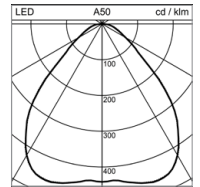

DECKENEINBAULEUCHE SOLO SLIM OFFICE
OHNE ABDECKRAND

Durchmesser	Systemleistung	Leuchtenlichtstrom	Farbtemperatur	Lichtsteuerung	Hinweis	Bestell-Nummer
414 mm	8 W	1150 lm	4000 K	DALI		1 1022.5525
414 mm	8 W	1060 lm	3000 K	DALI		1 1022.5524
414 mm	15 W	2150 lm	4000 K	DALI		1 1022.5527
414 mm	15 W	1980 lm	3000 K	DALI		1 1022.5526
514 mm	14 W	2200 lm	4000 K	DALI		2 1022.5529
514 mm	14 W	2050 lm	3000 K	DALI		2 1022.5528
514 mm	25 W	3700 lm	4000 K	DALI		2 1022.5532
514 mm	25 W	3450 lm	3000 K	DALI		2 1022.5531
514 mm	33 W	4350 lm	2700 – 6500 K	MyLights Remote Casambi	MyLights Tunable	2 1022.5530
664 mm	26 W	4050 lm	4000 K	DALI		3 1022.5534
664 mm	26 W	3750 lm	3000 K	DALI		3 1022.5533
664 mm	39 W	5800 lm	4000 K	DALI		3 1022.5536
664 mm	39 W	5300 lm	3000 K	DALI		3 1022.5535
964 mm	56 W	8900 lm	4000 K	DALI		4 1022.5538
964 mm	56 W	8200 lm	3000 K	DALI		4 1022.5537
964 mm	75 W	11'900 lm	4000 K	DALI		4 1022.5540
964 mm	75 W	11'000 lm	3000 K	DALI		4 1022.5539