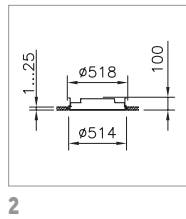

DECKENEINBAULEUCHE SOLO SLIM OFFICE
OHNE ABDECKRAND

Durchmesser	Systemleistung	Leuchtenlichtstrom	Farbtemperatur	Lichtsteuerung	Hinweis	Bestell-Nummer
414 mm	8 W	1150 lm	4000 K	DALI		1 1022.5525
414 mm	8 W	1060 lm	3000 K	DALI		1 1022.5524
414 mm	15 W	2150 lm	4000 K	DALI		1 1022.5527
414 mm	15 W	1980 lm	3000 K	DALI		1 1022.5526
514 mm	14 W	2200 lm	4000 K	DALI		2 1022.5529
514 mm	14 W	2050 lm	3000 K	DALI		2 1022.5528
514 mm	25 W	3700 lm	4000 K	DALI		2 1022.5532
514 mm	25 W	3450 lm	3000 K	DALI		2 1022.5531
514 mm	33 W	4350 lm	2700 – 6500 K	MyLights Remote Casambi	MyLights Tunable	2 1022.5530
664 mm	26 W	4050 lm	4000 K	DALI		3 1022.5534
664 mm	26 W	3750 lm	3000 K	DALI		3 1022.5533
664 mm	39 W	5800 lm	4000 K	DALI		3 1022.5536
664 mm	39 W	5300 lm	3000 K	DALI		3 1022.5535
964 mm	56 W	8900 lm	4000 K	DALI		4 1022.5538
964 mm	56 W	8200 lm	3000 K	DALI		4 1022.5537
964 mm	75 W	11'900 lm	4000 K	DALI		4 1022.5540
964 mm	75 W	11'000 lm	3000 K	DALI		4 1022.5539