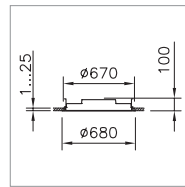

1

2

3

4

DECKENEINBAULEUCHE SOLO SLIM OFFICE MIT ABDECKRAND

Durchmesser	Systemleistung	Leuchtenlichtstrom	Farbtemperatur	Lichtsteuerung	Hinweis	Bestell-Nummer
428 mm	8 W	1150 lm	4000 K	DALI		1 1022.5542
428 mm	8 W	1060 lm	3000 K	DALI		1 1022.5541
428 mm	15 W	2150 lm	4000 K	DALI		1 1022.5544
428 mm	15 W	1980 lm	3000 K	DALI		1 1022.5543
528 mm	14 W	2200 lm	4000 K	DALI		2 1022.5546
528 mm	14 W	2050 lm	3000 K	DALI		2 1022.5545
528 mm	25 W	3700 lm	4000 K	DALI		2 1022.5549
528 mm	25 W	3450 lm	3000 K	DALI		2 1022.5548
528 mm	33 W	4350 lm	2700 – 6500 K	MyLights Remote Casambi	MyLights Tunable	2 1022.5547
680 mm	26 W	4050 lm	4000 K	DALI		3 1022.5551
680 mm	26 W	3750 lm	3000 K	DALI		3 1022.5550
680 mm	39 W	5800 lm	4000 K	DALI		3 1022.5553
680 mm	39 W	5300 lm	3000 K	DALI		3 1022.5552
980 mm	56 W	8900 lm	4000 K	DALI		4 1022.5555
980 mm	56 W	8200 lm	3000 K	DALI		4 1022.5554
980 mm	75 W	11'900 lm	4000 K	DALI		4 1022.5557
980 mm	75 W	11'000 lm	3000 K	DALI		4 1022.5556