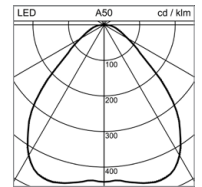

1

2

3

4

DECKENEINBAULEUCHE SOLO SLIM OFFICE

ZUM EINBETONIEREN

Durchmesser	Systemleistung	Leuchtenlichtstrom	Farbtemperatur	Lichtsteuerung	Hinweis	Bestell-Nummer
414 mm	8 W	1150 lm	4000 K	DALI		1 1022.5559
414 mm	8 W	1060 lm	3000 K	DALI		1 1022.5558
414 mm	15 W	2150 lm	4000 K	DALI		1 1022.5561
414 mm	15 W	1980 lm	3000 K	DALI		1 1022.5560
514 mm	14 W	2200 lm	4000 K	DALI		2 1022.5563
514 mm	14 W	2050 lm	3000 K	DALI		2 1022.5562
514 mm	25 W	3700 lm	4000 K	DALI		2 1022.5566
514 mm	25 W	3450 lm	3000 K	DALI		2 1022.5565
514 mm	33 W	4350 lm	2700 – 6500 K	MyLights Remote Casambi	MyLights Tunable	2 1022.5564
664 mm	26 W	4050 lm	4000 K	DALI		3 1022.5568
664 mm	26 W	3750 lm	3000 K	DALI		3 1022.5567
664 mm	39 W	5800 lm	4000 K	DALI		3 1022.5571
664 mm	39 W	5300 lm	3000 K	DALI		3 1022.5570
964 mm	56 W	8900 lm	4000 K	DALI		4 1022.5573
964 mm	56 W	8200 lm	3000 K	DALI		4 1022.5572
964 mm	75 W	11'900 lm	4000 K	DALI		4 1022.5575
964 mm	75 W	11'000 lm	3000 K	DALI		4 1022.5574