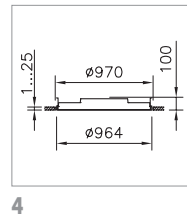

DECKENEINBAULEUCHE SOLO SLIM OFFICE
OHNE ABDECKRAND

Durchmesser	Systemleistung	Leuchtenlichtstrom	Farbtemperatur	Lichtsteuerung	Hinweis	Bestell-Nummer
414 mm	8 W	1150 lm	4000 K	DALI		1 1022.5525
414 mm	8 W	1060 lm	3000 K	DALI		1 1022.5524
414 mm	15 W	2150 lm	4000 K	DALI		1 1022.5527
414 mm	15 W	1980 lm	3000 K	DALI		1 1022.5526
514 mm	14 W	2200 lm	4000 K	DALI		2 1022.5529
514 mm	14 W	2050 lm	3000 K	DALI		2 1022.5528
514 mm	25 W	3700 lm	4000 K	DALI		2 1022.5532
514 mm	25 W	3450 lm	3000 K	DALI		2 1022.5531
514 mm	33 W	4350 lm	2700 – 6500 K	MyLights Remote Casambi	MyLights Tunable	2 1022.5530
664 mm	26 W	4050 lm	4000 K	DALI		3 1022.5534
664 mm	26 W	3750 lm	3000 K	DALI		3 1022.5533
664 mm	39 W	5800 lm	4000 K	DALI		3 1022.5536
664 mm	39 W	5300 lm	3000 K	DALI		3 1022.5535
964 mm	56 W	8900 lm	4000 K	DALI		4 1022.5538
964 mm	56 W	8200 lm	3000 K	DALI		4 1022.5537
964 mm	75 W	11'900 lm	4000 K	DALI		4 1022.5540
964 mm	75 W	11'000 lm	3000 K	DALI		4 1022.5539