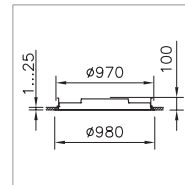

1

2

3

4

DECKENEINBAULEUCHE SOLO SLIM OFFICE

ZUM EINBETONIEREN

Durchmesser	Systemleistung	Leuchtenlichtstrom	Farbtemperatur	Lichtsteuerung	Hinweis	Bestell-Nummer
414 mm	8 W	1150 lm	4000 K	DALI		1 1022.5559
414 mm	8 W	1060 lm	3000 K	DALI		1 1022.5558
414 mm	15 W	2150 lm	4000 K	DALI		1 1022.5561
414 mm	15 W	1980 lm	3000 K	DALI		1 1022.5560
514 mm	14 W	2200 lm	4000 K	DALI		2 1022.5563
514 mm	14 W	2050 lm	3000 K	DALI		2 1022.5562
514 mm	25 W	3700 lm	4000 K	DALI		2 1022.5566
514 mm	25 W	3450 lm	3000 K	DALI		2 1022.5565
514 mm	33 W	4350 lm	2700 – 6500 K	MyLights Remote Casambi	MyLights Tunable	2 1022.5564
664 mm	26 W	4050 lm	4000 K	DALI		3 1022.5568
664 mm	26 W	3750 lm	3000 K	DALI		3 1022.5567
664 mm	39 W	5800 lm	4000 K	DALI		3 1022.5571
664 mm	39 W	5300 lm	3000 K	DALI		3 1022.5570
964 mm	56 W	8900 lm	4000 K	DALI		4 1022.5573
964 mm	56 W	8200 lm	3000 K	DALI		4 1022.5572
964 mm	75 W	11'900 lm	4000 K	DALI		4 1022.5575
964 mm	75 W	11'000 lm	3000 K	DALI		4 1022.5574