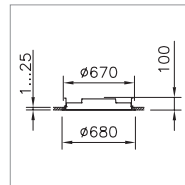

1

2

3

4

DECKENEINBAULEUCHE SOLO SLIM OFFICE

ZUM EINBETONIEREN

Durchmesser	Systemleistung	Leuchtenlichtstrom	Farbtemperatur	Lichtsteuerung	Hinweis	Bestell-Nummer
414 mm	8 W	1150 lm	4000 K	DALI		1 1022.5559
414 mm	8 W	1060 lm	3000 K	DALI		1 1022.5558
414 mm	15 W	2150 lm	4000 K	DALI		1 1022.5561
414 mm	15 W	1980 lm	3000 K	DALI		1 1022.5560
514 mm	14 W	2200 lm	4000 K	DALI		2 1022.5563
514 mm	14 W	2050 lm	3000 K	DALI		2 1022.5562
514 mm	25 W	3700 lm	4000 K	DALI		2 1022.5566
514 mm	25 W	3450 lm	3000 K	DALI		2 1022.5565
514 mm	33 W	4350 lm	2700 – 6500 K	MyLights Remote Casambi	MyLights Tunable	2 1022.5564
664 mm	26 W	4050 lm	4000 K	DALI		3 1022.5568
664 mm	26 W	3750 lm	3000 K	DALI		3 1022.5567
664 mm	39 W	5800 lm	4000 K	DALI		3 1022.5571
664 mm	39 W	5300 lm	3000 K	DALI		3 1022.5570
964 mm	56 W	8900 lm	4000 K	DALI		4 1022.5573
964 mm	56 W	8200 lm	3000 K	DALI		4 1022.5572
964 mm	75 W	11'900 lm	4000 K	DALI		4 1022.5575
964 mm	75 W	11'000 lm	3000 K	DALI		4 1022.5574