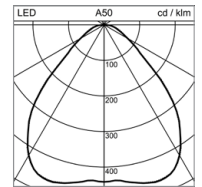

DECKENEINBAULEUCHE SOLO SLIM OFFICE MIT ABDECKRAND

Durchmesser	Systemleistung	Leuchtenlichtstrom	Farbtemperatur	Lichtsteuerung	Hinweis	Bestell-Nummer
428 mm	8 W	1150 lm	4000 K	DALI		1 1022.5542
428 mm	8 W	1060 lm	3000 K	DALI		1 1022.5541
428 mm	15 W	2150 lm	4000 K	DALI		1 1022.5544
428 mm	15 W	1980 lm	3000 K	DALI		1 1022.5543
528 mm	14 W	2200 lm	4000 K	DALI		2 1022.5546
528 mm	14 W	2050 lm	3000 K	DALI		2 1022.5545
528 mm	25 W	3700 lm	4000 K	DALI		2 1022.5549
528 mm	25 W	3450 lm	3000 K	DALI		2 1022.5548
528 mm	33 W	4350 lm	2700 – 6500 K	MyLights Remote Casambi	MyLights Tunable	2 1022.5547
680 mm	26 W	4050 lm	4000 K	DALI		3 1022.5551
680 mm	26 W	3750 lm	3000 K	DALI		3 1022.5550
680 mm	39 W	5800 lm	4000 K	DALI		3 1022.5553
680 mm	39 W	5300 lm	3000 K	DALI		3 1022.5552
980 mm	56 W	8900 lm	4000 K	DALI		4 1022.5555
980 mm	56 W	8200 lm	3000 K	DALI		4 1022.5554
980 mm	75 W	11'900 lm	4000 K	DALI		4 1022.5557
980 mm	75 W	11'000 lm	3000 K	DALI		4 1022.5556