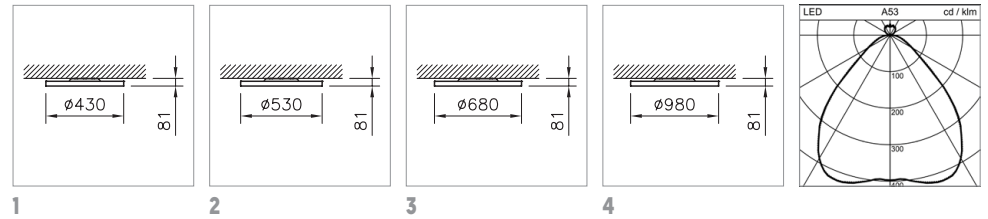

DECKENANBAULEUCHE SOLO SLIM OFFICE MIT INDIREKTLICHT

Durchmesser	Systemleistung	Leuchtenlichtstrom	Farbe	Farbtemperatur	Lichtsteuerung	Hinweis	Bestell-Nr
430 mm	8 W	1150 lm	weiss	4000 K	DALI		1 1021.7275
430 mm	8 W	1060 lm	weiss	3000 K	DALI		1 1021.7273
430 mm	8 W	1150 lm	silber	4000 K	DALI		1 1021.7080
430 mm	8 W	1060 lm	silber	3000 K	DALI		1 1021.7078
430 mm	15 W	2150 lm	weiss	4000 K	DALI		1 1021.7280
430 mm	15 W	1980 lm	weiss	3000 K	DALI		1 1021.7278
430 mm	15 W	2150 lm	silber	4000 K	DALI		1 1021.7084
430 mm	15 W	1980 lm	silber	3000 K	DALI		1 1021.7082
530 mm	14 W	2200 lm	weiss	4000 K	DALI		2 1021.7284
530 mm	14 W	2050 lm	weiss	3000 K	DALI		2 1021.7282
530 mm	14 W	2200 lm	silber	4000 K	DALI		2 1021.7088
530 mm	14 W	2050 lm	silber	3000 K	DALI		2 1021.7086
530 mm	25 W	3700 lm	weiss	4000 K	DALI		2 1021.7289
530 mm	25 W	3450 lm	weiss	3000 K	DALI		2 1021.7287
530 mm	25 W	3700 lm	silber	4000 K	DALI		2 1021.7093
530 mm	25 W	3450 lm	silber	3000 K	DALI		2 1021.7091
530 mm	33 W	4350 lm	weiss	2700 – 6500 K	MyLights Remote Casambi	MyLights Tunable	2 1021.7285
530 mm	33 W	4350 lm	silber	2700 – 6500 K	MyLights Remote Casambi	MyLights Tunable	2 1021.7089
680 mm	26 W	4050 lm	weiss	4000 K	DALI		3 1021.7297
680 mm	26 W	3750 lm	weiss	3000 K	DALI		3 1021.7295
680 mm	26 W	4050 lm	silber	4000 K	DALI		3 1021.7101
680 mm	26 W	3750 lm	silber	3000 K	DALI		3 1021.7099
680 mm	39 W	5800 lm	weiss	4000 K	DALI		3 1021.7301
680 mm	39 W	5300 lm	weiss	3000 K	DALI		3 1021.7299
680 mm	39 W	5800 lm	silber	4000 K	DALI		3 1021.7105
680 mm	39 W	5300 lm	silber	3000 K	DALI		3 1021.7103
980 mm	56 W	8900 lm	weiss	4000 K	DALI		4 1021.7305
980 mm	56 W	8200 lm	weiss	3000 K	DALI		4 1021.7303
980 mm	56 W	8900 lm	silber	4000 K	DALI		4 1021.7109
980 mm	56 W	8200 lm	silber	3000 K	DALI		4 1021.7107
980 mm	75 W	11'900 lm	weiss	4000 K	DALI		4 1021.7309
980 mm	75 W	11'000 lm	weiss	3000 K	DALI		4 1021.7307
980 mm	75 W	11'900 lm	silber	4000 K	DALI		4 1021.7113
980 mm	75 W	11'000 lm	silber	3000 K	DALI		4 1021.7111