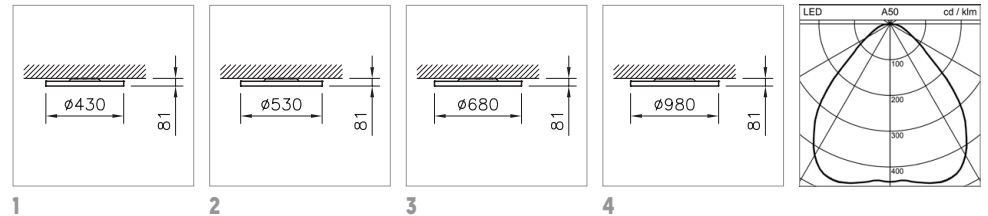

DECKENBAULEUCHE SOLO SLIM OFFICE
OHNE INDIREKTLICHT

Durchmesser	Systemleistung	Leuchtenlichtstrom	Farbe	Farbtemperatur	Lichtsteuerung	Hinweis	Bestell-Nr
430 mm	8 W	1150 lm	weiss	4000 K	DALI		1 1021.7221
430 mm	8 W	1060 lm	weiss	3000 K	DALI		1 1021.7219
430 mm	8 W	1150 lm	silber	4000 K	DALI		1 1021.7026
430 mm	8 W	1060 lm	silber	3000 K	DALI		1 1021.7024
430 mm	15 W	2150 lm	weiss	4000 K	DALI		1 1021.7225
430 mm	15 W	1980 lm	weiss	3000 K	DALI		1 1021.7223
430 mm	15 W	2150 lm	silber	4000 K	DALI		1 1021.7030
430 mm	15 W	1980 lm	silber	3000 K	DALI		1 1021.7028
530 mm	14 W	2200 lm	weiss	4000 K	DALI		2 1021.7229
530 mm	14 W	2050 lm	weiss	3000 K	DALI		2 1021.7227
530 mm	14 W	2200 lm	silber	4000 K	DALI		2 1021.7034
530 mm	14 W	2050 lm	silber	3000 K	DALI		2 1021.7032
530 mm	25 W	3700 lm	weiss	4000 K	DALI		2 1021.7234
530 mm	25 W	3450 lm	weiss	3000 K	DALI		2 1021.7232
530 mm	25 W	3700 lm	silber	4000 K	DALI		2 1021.7039
530 mm	25 W	3450 lm	silber	3000 K	DALI		2 1021.7037
530 mm	33 W	4350 lm	weiss	2700 – 6500 K	MyLights Remote Casambi	MyLights Tunable	2 1021.7230
530 mm	33 W	4350 lm	silber	2700 – 6500 K	MyLights Remote Casambi	MyLights Tunable	2 1021.7035
680 mm	26 W	4050 lm	weiss	4000 K	DALI		3 1021.7242
680 mm	26 W	3750 lm	weiss	3000 K	DALI		3 1021.7240
680 mm	26 W	4050 lm	silber	4000 K	DALI		3 1021.7047
680 mm	26 W	3750 lm	silber	3000 K	DALI		3 1021.7045
680 mm	39 W	5800 lm	weiss	4000 K	DALI		3 1021.7246
680 mm	39 W	5300 lm	weiss	3000 K	DALI		3 1021.7244
680 mm	39 W	5800 lm	silber	4000 K	DALI		3 1021.7051
680 mm	39 W	5300 lm	silber	3000 K	DALI		3 1021.7049
980 mm	56 W	8900 lm	weiss	4000 K	DALI		4 1021.7250
980 mm	56 W	8200 lm	weiss	3000 K	DALI		4 1021.7248
980 mm	56 W	8900 lm	silber	4000 K	DALI		4 1021.7055
980 mm	56 W	8200 lm	silber	3000 K	DALI		4 1021.7053
980 mm	75 W	11'900 lm	weiss	4000 K	DALI		4 1021.7254
980 mm	75 W	11'000 lm	weiss	3000 K	DALI		4 1021.7252
980 mm	75 W	11'900 lm	silber	4000 K	DALI		4 1021.7059
980 mm	75 W	11'000 lm	silber	3000 K	DALI		4 1021.7057