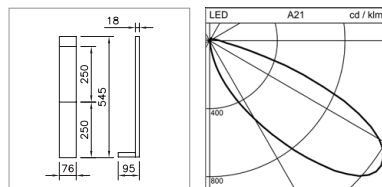

LAMPE DE TABLE JOKER

NOIR

Puissance du système	Flux lumineux du luminaire	Température de couleur	Référence
11 W	330 lm	2700 – 5000 K	2005.1824