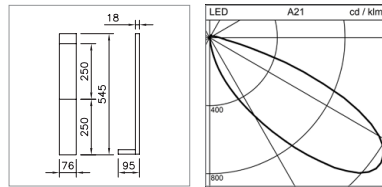

LAMPE DE TABLE JOKER

NOIR

Puissance du système	Flux lumineux du luminaire	Température de couleur	Référence
11 W	330 lm	2700 – 5000 K	2005.1824

LAMPE DE TABLE JOKER

ARGENT

Puissance du système	Flux lumineux du luminaire	Température de couleur	Référence
11 W	330 lm	2700 – 5000 K	2005.1825

LAMPE DE TABLE JOKER

BRONZE

Puissance du système	Flux lumineux du luminaire	Température de couleur	Référence
11 W	330 lm	2700 – 5000 K	2005.1826