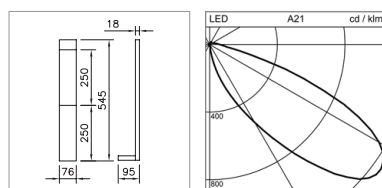

DONNÉES TECHNIQUES

Puissance du système	11 W
Flux lumineux de luminaire	330 lm
Température de couleurs	2700 K – 5000 K (Tunable White)
Indice de rendu des couleurs (IRC)	Ra ≥ 90
Maintien du flux lumineux	L80 50'000 h
Classe de protection	II
Degré de protection	IP20
Sécurité photobiologique	Groupe de risques 1, risque faible

IP20 230V 650°C

LAMPE DE TABLE JOKER

NOIR

Puissance du système	Flux lumineux du luminaire	Température de couleur	Référence
11 W	330 lm	2700 – 5000 K	2005.1824

LAMPE DE TABLE JOKER

ARGENT

Puissance du système	Flux lumineux du luminaire	Température de couleur	Référence
11 W	330 lm	2700 – 5000 K	2005.1825