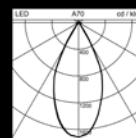

ARNY 2

Panoramica dell'assortimento

ARNY 2
Apparecchio
industriale

Dimensioni

S, M, L [2, 4 o 6 pannelli LED]

365 x 365, 365 x 732, 365 x 1'099 mm

Flusso luminoso

16'000 lm, 32'000 lm, 48'000 lm

Temperatura di colore

4'000 K, 6'500 K

Resa cromatica

Ra $\geq$ 80

Colore

Bianco

Controllo luce

DALI2

Classe di protezione / resistenza agli urti

IP66 / IK10 [PC], IP66 / IK08 [PMMA]