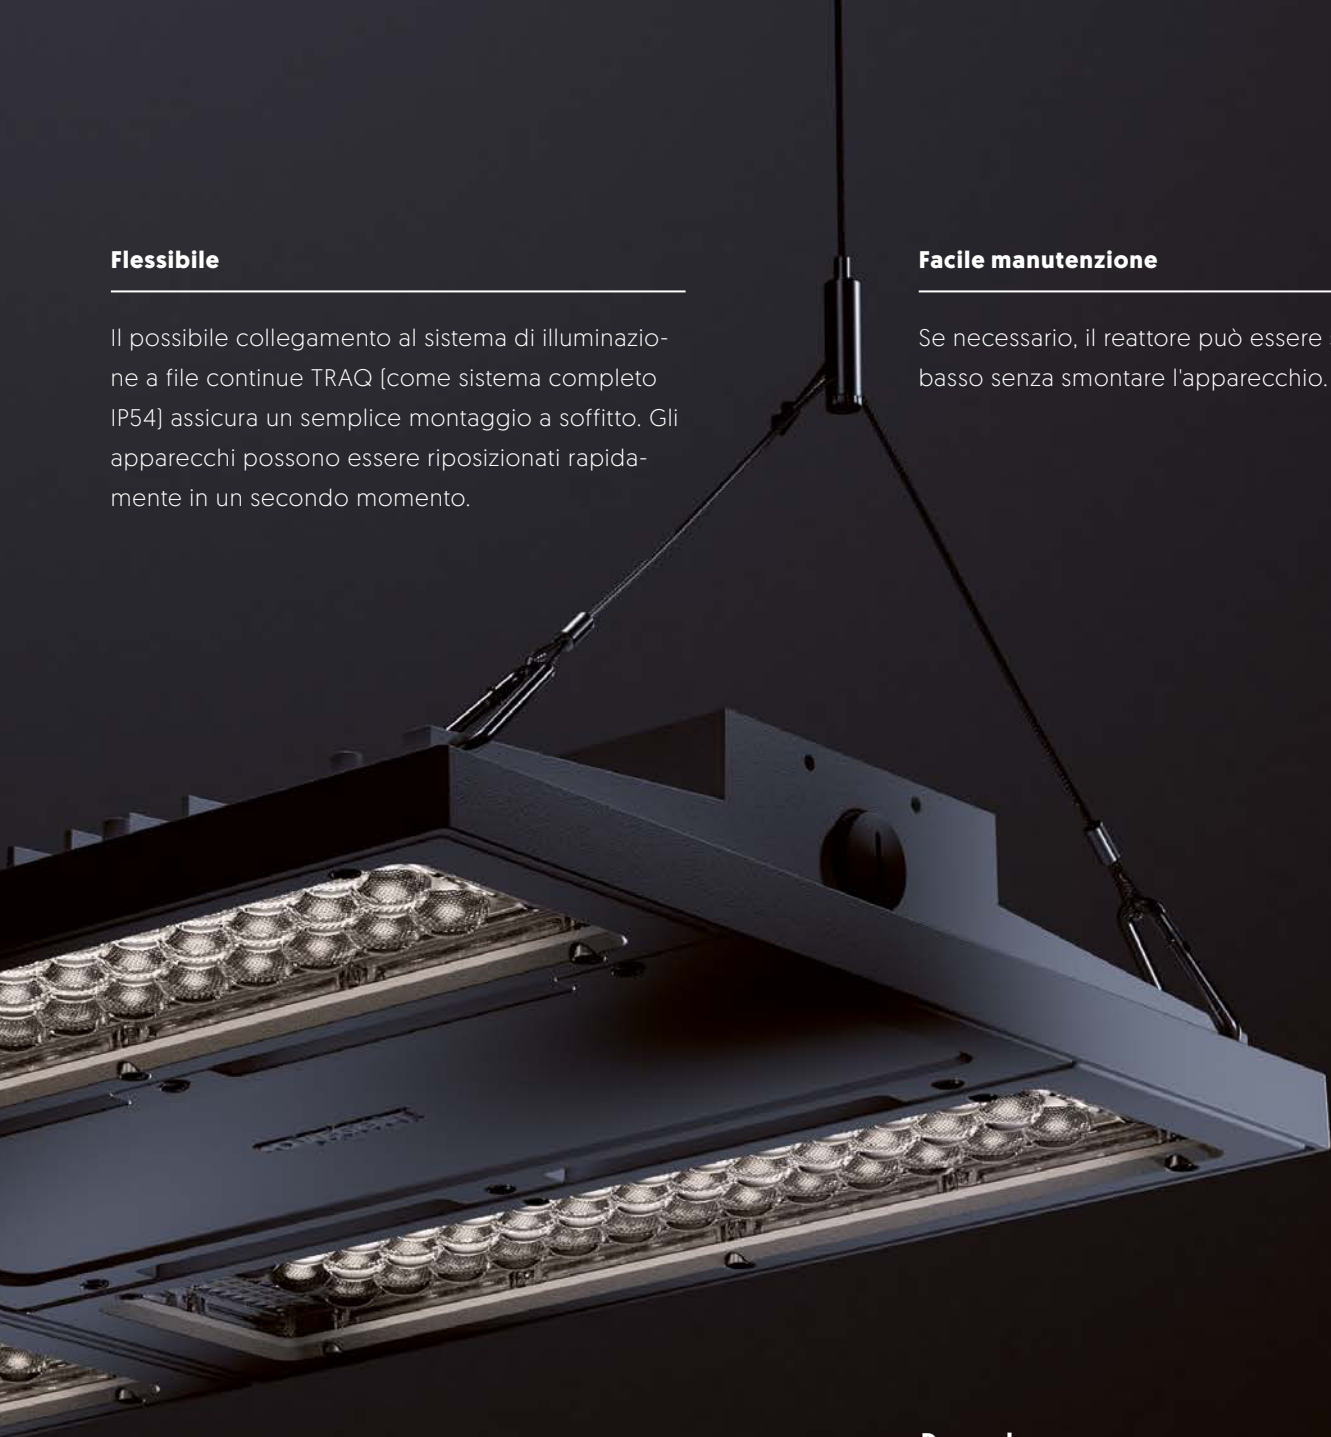

**ARNY 2** è adatto per il montaggio a soffitto, a parete, a sospensione e in canalina, ad esempio nei magazzini o nei palazzetti dello sport. Non solo ha un design robusto, ma è anche estremamente resistente, con una resistenza agli urti fino a IK10 e una nuova protezione IP66 contro la polvere e i forti getti d'acqua. Inoltre, è disponibile una versione per temperature estreme da -30°C a +65°C.

## Flessibile

---

Il possibile collegamento al sistema di illuminazione a file continue TRAQ [come sistema completo IP54] assicura un semplice montaggio a soffitto. Gli apparecchi possono essere riposizionati rapidamente in un secondo momento.

## Efficiente

---

- Controllo della luce tramite DALI2
- Controllo preciso del flusso luminoso: 2 angoli di fascio selezionabili
- Per altezze del soffitto fino a 20 m Alta efficienza dell'apparecchio, fino a 160 lm/W.
- 3 pacchetti di lumen soddisfano perfettamente i requisiti delle applicazioni industriali e logistiche.
- Disponibile come opzione il sensore di movimento e di luminosità integrato, per un'elevata efficienza energetica [PIR]