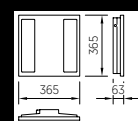

ARNY 2

Panoramica dell'assortimento

ARNY 2
Apparecchio
industriale

Dimensioni

S, M, L [2, 4 o 6 pannelli LED]

365 x 365, 365 x 732, 365 x 1'099 mm

Flusso luminoso

16'000 lm, 32'000 lm, 48'000 lm

Temperatura di colore

4'000 K, 6'500 K

Resa cromatica

Ra $\geq$ 80

Colore

Bianco

Controllo luce

DALI2

Classe di protezione / resistenza agli urti

IP66 / IK10 [PC], IP66 / IK08 [PMMA]