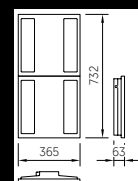

ARNY 2

Panoramica dell'assortimento

ARNY 2
Apparecchio
industriale

Dimensioni

S, M, L [2, 4 o 6 pannelli LED]

365 x 365, 365 x 732, 365 x 1'099 mm

Flusso luminoso

16'000 lm, 32'000 lm, 48'000 lm

Temperatura di colore

4'000 K, 6'500 K

Resa cromatica

Ra $\geq$ 80

Colore

Bianco

Controllo luce

DALI2

Classe di protezione / resistenza agli urti

IP66 / IK10 [PC], IP66 / IK08 [PMMA]