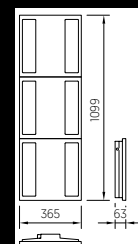

ARNY 2

Panoramica dell'assortimento

ARNY 2
Apparecchio
industriale

Dimensioni

S, M, L [2, 4 o 6 pannelli LED]

365 x 365, 365 x 732, 365 x 1'099 mm

Flusso luminoso

16'000 lm, 32'000 lm, 48'000 lm

Temperatura di colore

4'000 K, 6'500 K

Resa cromatica

Ra $\geq$ 80

Colore

Bianco

Controllo luce

DALI2

Classe di protezione / resistenza agli urti

IP66 / IK10 [PC], IP66 / IK08 [PMMA]