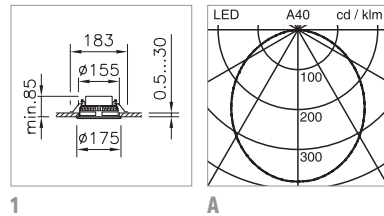

DOWNLIGHT DA INCASSO VIVA LED

Potenza del sistema	Flusso luminoso apparecchio	Temperatura del colore	Diametro	Colore	Regolazione della luce	Codice prodotto
10 W	1070 lm	4000 K	175 mm	white	ON/OFF	1001.6977
10 W	1070 lm	4000 K	175 mm	white	regolabile digitale DALI	1001.6978
10 W	1020 lm	3000 K	175 mm	white	ON/OFF	1001.6975
10 W	1020 lm	3000 K	175 mm	white	regolabile digitale DALI	1001.6976
15 W	1600 lm	4000 K	175 mm	white	ON/OFF	1001.6981
15 W	1600 lm	4000 K	175 mm	white	regolabile digitale DALI	1001.6982
15 W	1520 lm	3000 K	175 mm	white	ON/OFF	1001.6979
15 W	1520 lm	3000 K	175 mm	white	regolabile digitale DALI	1001.6980