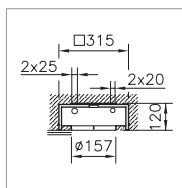

Office & Education: zone reception
Retail & Hospitality: lobby, alberghi, corridoi, scale

IP54

650°C 230V

DOWNLIGHT DA INCASSO VIVA LED

Potenza del sistema	Flusso luminoso apparecchio	Temperatura del colore	Diametro	Colore	Regolazione della luce	Codice prodotto
10 W	1070 lm	4000 K	175 mm	white	ON/OFF	1001.6977
10 W	1070 lm	4000 K	175 mm	white	regolabile digitale DALI	1001.6978
10 W	1020 lm	3000 K	175 mm	white	ON/OFF	1001.6975
10 W	1020 lm	3000 K	175 mm	white	regolabile digitale DALI	1001.6976
15 W	1600 lm	4000 K	175 mm	white	ON/OFF	1001.6981
15 W	1600 lm	4000 K	175 mm	white	regolabile digitale DALI	1001.6982
15 W	1520 lm	3000 K	175 mm	white	ON/OFF	1001.6979
15 W	1520 lm	3000 K	175 mm	white	regolabile digitale DALI	1001.6980