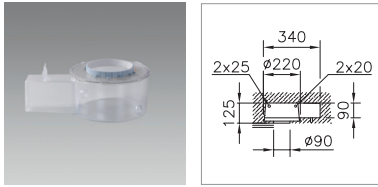

SPEZIFIKATIONEN

- Erhältlich in weiss und Alu gebürstet
- Abstrahlwinkel 36°
- 2 x 20° schwenkbar
- Mit Abdeckrand
- In drei verschiedenen Durchmessern verfügbar
- Betriebsgerät im Lieferumfang enthalten
- ON/OFF oder regulierbar digital DALI
- 3000 K oder 4000 K
- Einbetoniergehäuse separat bestellen

Durchmesser	Systemleistung	Leuchtenlichtstrom	Farbe	Farbtemperatur	Lichtsteuerung	Bestell-Nummer
96 mm	8 W	350 lm	weiss	3000 K	ON/OFF	1 1001.4397
96 mm	8 W	350 lm	weiss	3000 K	regulierbar digital DALI	1 1001.4399
96 mm	8 W	350 lm	alu gebürstet	3000K	ON/OFF	1 1001.4389
96 mm	8 W	350 lm	alu gebürstet	3000 K	regulierbar digital DALI	1 1001.4391
118 mm	10 W	890 lm	weiss	4000 K	ON/OFF	2 1001.4421
118 mm	10 W	890 lm	weiss	4000 K	regulierbar digital DALI	2 1001.4423
118 mm	10 W	800 lm	weiss	3000 K	ON/OFF	2 1001.4417
118 mm	10 W	800 lm	weiss	3000 K	regulierbar digital DALI	2 1001.4419
118 mm	10 W	890 lm	alu gebürstet	4000 K	ON/OFF	2 1001.4405
118 mm	10 W	890 lm	alu gebürstet	4000 K	regulierbar digital DALI	2 1001.4407
118 mm	10 W	800 lm	alu gebürstet	3000 K	ON/OFF	2 1001.4401
118 mm	10 W	800 lm	alu gebürstet	3000 K	regulierbar digital DALI	2 1001.4403
152 mm	16 W	1450 lm	weiss	4000 K	ON/OFF	3 1001.4440
152 mm	16 W	1450 lm	weiss	4000 K	regulierbar digital DALI + 1-10V	3 1001.4441
152 mm	16 W	1300 lm	weiss	3000 K	ON/OFF	3 1001.4437
152 mm	16 W	1300 lm	weiss	3000 K	regulierbar digital DALI + 1-10V	3 1001.4438
152 mm	16 W	1450 lm	alu gebürstet	4000 K	ON/OFF	3 1001.4428
152 mm	16 W	1450 lm	alu gebürstet	4000 K	regulierbar digital DALI + 1-10V	3 1001.4429
152 mm	16 W	1300 lm	alu gebürstet	3000 K	ON/OFF	3 1001.4425
152 mm	16 W	1300 lm	alu gebürstet	3000 K	regulierbar digital DALI + 1-10V	3 1001.4426