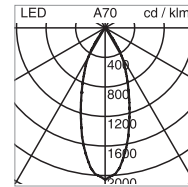

EINBAU-RICHTSTRAHLER TEKLA LED

Durchmesser	Systemleistung	Leuchtenlichtstrom	Farbe	Farbtemperatur	Lichtsteuerung	Bestell-Nummer
96 mm	8 W	350 lm	weiss	3000 K	ON/OFF	1 1001.4397
96 mm	8 W	350 lm	weiss	3000 K	regulierbar digital DALI	1 1001.4399
96 mm	8 W	350 lm	alu gebürstet	3000K	ON/OFF	1 1001.4389
96 mm	8 W	350 lm	alu gebürstet	3000 K	regulierbar digital DALI	1 1001.4391
118 mm	10 W	890 lm	weiss	4000 K	ON/OFF	2 1001.4421
118 mm	10 W	890 lm	weiss	4000 K	regulierbar digital DALI	2 1001.4423
118 mm	10 W	800 lm	weiss	3000 K	ON/OFF	2 1001.4417
118 mm	10 W	800 lm	weiss	3000 K	regulierbar digital DALI	2 1001.4419
118 mm	10 W	890 lm	alu gebürstet	4000 K	ON/OFF	2 1001.4405
118 mm	10 W	890 lm	alu gebürstet	4000 K	regulierbar digital DALI	2 1001.4407
118 mm	10 W	800 lm	alu gebürstet	3000 K	ON/OFF	2 1001.4401
118 mm	10 W	800 lm	alu gebürstet	3000 K	regulierbar digital DALI	2 1001.4403
152 mm	16 W	1450 lm	weiss	4000 K	ON/OFF	3 1001.4440
152 mm	16 W	1450 lm	weiss	4000 K	regulierbar digital DALI + 1-10V	3 1001.4441
152 mm	16 W	1300 lm	weiss	3000 K	ON/OFF	3 1001.4437
152 mm	16 W	1300 lm	weiss	3000 K	regulierbar digital DALI + 1-10V	3 1001.4438
152 mm	16 W	1450 lm	alu gebürstet	4000 K	ON/OFF	3 1001.4428
152 mm	16 W	1450 lm	alu gebürstet	4000 K	regulierbar digital DALI + 1-10V	3 1001.4429
152 mm	16 W	1300 lm	alu gebürstet	3000 K	ON/OFF	3 1001.4425
152 mm	16 W	1300 lm	alu gebürstet	3000 K	regulierbar digital DALI + 1-10V	3 1001.4426