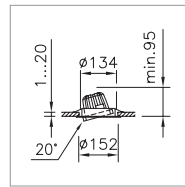

1

2

3

EINBAU-RICHTSTRAHLER TEKLA LED

Durchmesser	Systemleistung	Leuchtenlichtstrom	Farbe	Farbtemperatur	Lichtsteuerung	Bestell-Nummer
96 mm	8 W	350 lm	weiss	3000 K	ON/OFF	1 1001.4397
96 mm	8 W	350 lm	weiss	3000 K	regulierbar digital DALI	1 1001.4399
96 mm	8 W	350 lm	alu gebürstet	3000K	ON/OFF	1 1001.4389
96 mm	8 W	350 lm	alu gebürstet	3000 K	regulierbar digital DALI	1 1001.4391
118 mm	10 W	890 lm	weiss	4000 K	ON/OFF	2 1001.4421
118 mm	10 W	890 lm	weiss	4000 K	regulierbar digital DALI	2 1001.4423
118 mm	10 W	800 lm	weiss	3000 K	ON/OFF	2 1001.4417
118 mm	10 W	800 lm	weiss	3000 K	regulierbar digital DALI	2 1001.4419
118 mm	10 W	890 lm	alu gebürstet	4000 K	ON/OFF	2 1001.4405
118 mm	10 W	890 lm	alu gebürstet	4000 K	regulierbar digital DALI	2 1001.4407
118 mm	10 W	800 lm	alu gebürstet	3000 K	ON/OFF	2 1001.4401
118 mm	10 W	800 lm	alu gebürstet	3000 K	regulierbar digital DALI	2 1001.4403
152 mm	16 W	1450 lm	weiss	4000 K	ON/OFF	3 1001.4440
152 mm	16 W	1450 lm	weiss	4000 K	regulierbar digital DALI + 1-10V	3 1001.4441
152 mm	16 W	1300 lm	weiss	3000 K	ON/OFF	3 1001.4437
152 mm	16 W	1300 lm	weiss	3000 K	regulierbar digital DALI + 1-10V	3 1001.4438
152 mm	16 W	1450 lm	alu gebürstet	4000 K	ON/OFF	3 1001.4428
152 mm	16 W	1450 lm	alu gebürstet	4000 K	regulierbar digital DALI + 1-10V	3 1001.4429
152 mm	16 W	1300 lm	alu gebürstet	3000 K	ON/OFF	3 1001.4425
152 mm	16 W	1300 lm	alu gebürstet	3000 K	regulierbar digital DALI + 1-10V	3 1001.4426