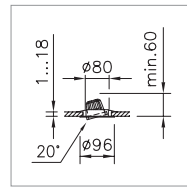

1

2

3

EINBAU-RICHTSTRAHLER TEKLA LED

Durchmesser	Systemleistung	Leuchtenlichtstrom	Farbe	Farbtemperatur	Lichtsteuerung	Bestell-Nummer
96 mm	8 W	350 lm	weiss	3000 K	ON/OFF	1 1001.4397
96 mm	8 W	350 lm	weiss	3000 K	regulierbar digital DALI	1 1001.4399
96 mm	8 W	350 lm	alu gebürstet	3000K	ON/OFF	1 1001.4389
96 mm	8 W	350 lm	alu gebürstet	3000 K	regulierbar digital DALI	1 1001.4391
118 mm	10 W	890 lm	weiss	4000 K	ON/OFF	2 1001.4421
118 mm	10 W	890 lm	weiss	4000 K	regulierbar digital DALI	2 1001.4423
118 mm	10 W	800 lm	weiss	3000 K	ON/OFF	2 1001.4417
118 mm	10 W	800 lm	weiss	3000 K	regulierbar digital DALI	2 1001.4419
118 mm	10 W	890 lm	alu gebürstet	4000 K	ON/OFF	2 1001.4405
118 mm	10 W	890 lm	alu gebürstet	4000 K	regulierbar digital DALI	2 1001.4407
118 mm	10 W	800 lm	alu gebürstet	3000 K	ON/OFF	2 1001.4401
118 mm	10 W	800 lm	alu gebürstet	3000 K	regulierbar digital DALI	2 1001.4403
152 mm	16 W	1450 lm	weiss	4000 K	ON/OFF	3 1001.4440
152 mm	16 W	1450 lm	weiss	4000 K	regulierbar digital DALI + 1-10V	3 1001.4441
152 mm	16 W	1300 lm	weiss	3000 K	ON/OFF	3 1001.4437
152 mm	16 W	1300 lm	weiss	3000 K	regulierbar digital DALI + 1-10V	3 1001.4438
152 mm	16 W	1450 lm	alu gebürstet	4000 K	ON/OFF	3 1001.4428
152 mm	16 W	1450 lm	alu gebürstet	4000 K	regulierbar digital DALI + 1-10V	3 1001.4429
152 mm	16 W	1300 lm	alu gebürstet	3000 K	ON/OFF	3 1001.4425
152 mm	16 W	1300 lm	alu gebürstet	3000 K	regulierbar digital DALI + 1-10V	3 1001.4426