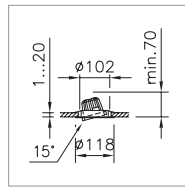

1

2

3

EINBAU-RICHTSTRAHLER TEKLA LED

Durchmesser	Systemleistung	Leuchtenlichtstrom	Farbe	Farbtemperatur	Lichtsteuerung	Bestell-Nummer
96 mm	8 W	350 lm	weiss	3000 K	ON/OFF	1 1001.4397
96 mm	8 W	350 lm	weiss	3000 K	regulierbar digital DALI	1 1001.4399
96 mm	8 W	350 lm	alu gebürstet	3000K	ON/OFF	1 1001.4389
96 mm	8 W	350 lm	alu gebürstet	3000 K	regulierbar digital DALI	1 1001.4391
118 mm	10 W	890 lm	weiss	4000 K	ON/OFF	2 1001.4421
118 mm	10 W	890 lm	weiss	4000 K	regulierbar digital DALI	2 1001.4423
118 mm	10 W	800 lm	weiss	3000 K	ON/OFF	2 1001.4417
118 mm	10 W	800 lm	weiss	3000 K	regulierbar digital DALI	2 1001.4419
118 mm	10 W	890 lm	alu gebürstet	4000 K	ON/OFF	2 1001.4405
118 mm	10 W	890 lm	alu gebürstet	4000 K	regulierbar digital DALI	2 1001.4407
118 mm	10 W	800 lm	alu gebürstet	3000 K	ON/OFF	2 1001.4401
118 mm	10 W	800 lm	alu gebürstet	3000 K	regulierbar digital DALI	2 1001.4403
152 mm	16 W	1450 lm	weiss	4000 K	ON/OFF	3 1001.4440
152 mm	16 W	1450 lm	weiss	4000 K	regulierbar digital DALI + 1-10V	3 1001.4441
152 mm	16 W	1300 lm	weiss	3000 K	ON/OFF	3 1001.4437
152 mm	16 W	1300 lm	weiss	3000 K	regulierbar digital DALI + 1-10V	3 1001.4438
152 mm	16 W	1450 lm	alu gebürstet	4000 K	ON/OFF	3 1001.4428
152 mm	16 W	1450 lm	alu gebürstet	4000 K	regulierbar digital DALI + 1-10V	3 1001.4429
152 mm	16 W	1300 lm	alu gebürstet	3000 K	ON/OFF	3 1001.4425
152 mm	16 W	1300 lm	alu gebürstet	3000 K	regulierbar digital DALI + 1-10V	3 1001.4426