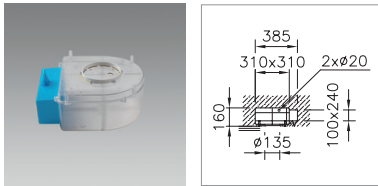

EINBETONIERGEHÄUSE B.BOX

Hinweis	Bestell-Nummer
	1007.2857