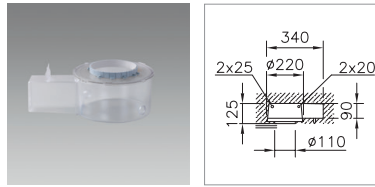

EINBETONIERGEHÄUSE B.BOX

Hinweis	Bestell-Nummer
	1007.2853