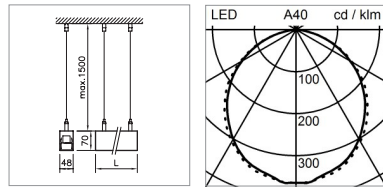

PENDELLEUCHE SLASH 2 LED

Systemleistung	Leuchtenlichtstrom	Farbtemperatur	Länge	Lichtsteuerung	Hinweis	Bestell-Nummer
16 W	1450 lm	4000 K	1186 mm	ON/OFF		1003.0529
16 W	1450 lm	4000 K	1186 mm	DALI		1003.0530
16 W	1380 lm	3000 K	1186 mm	ON/OFF		1003.0527
16 W	1380 lm	3000 K	1186 mm	DALI		1003.0528
16 W	1450 lm	4000 K	1186 mm	ON/OFF	mit Notlichtelement	1008.9635
16 W	1380 lm	3000 K	1186 mm	ON/OFF	mit Notlichtelement	1008.9634
21 W	1850 lm	4000 K	1186 mm	ON/OFF		1003.0533
21 W	1850 lm	4000 K	1186 mm	DALI		1003.0534
21 W	1760 lm	3000 K	1186 mm	ON/OFF		1003.0531
21 W	1760 lm	3000 K	1186 mm	DALI		1003.0532
21 W	1850 lm	4000 K	1186 mm	ON/OFF	mit Notlichtelement	1008.9637
21 W	1750 lm	3000 K	1186 mm	ON/OFF	mit Notlichtelement	1008.9636
32 W	2900 lm	4000 K	2355 mm	ON/OFF		1003.0537
32 W	2900 lm	4000 K	2355 mm	DALI		1003.0538
32 W	2760 lm	3000 K	2355 mm	ON/OFF		1003.0535
32 W	2760 lm	3000 K	2355 mm	DALI		1003.0536
42 W	3700 lm	4000 K	2355 mm	ON/OFF		1003.0541
42 W	3700 lm	4000 K	2355 mm	DALI		1003.0542
42 W	3520 lm	3000 K	2355 mm	ON/OFF		1003.0539
42 W	3520 lm	3000 K	2355 mm	DALI		1003.0540
48 W	4350 lm	4000 K	3525 mm	ON/OFF		1003.0545
48 W	4350 lm	4000 K	3525 mm	DALI		1003.0546
48 W	4140 lm	3000 K	3525 mm	ON/OFF		1003.0543
48 W	4140 lm	3000 K	3525 mm	DALI		1003.0544
63 W	5550 lm	4000 K	3525 mm	ON/OFF		1003.0549
63 W	5550 lm	4000 K	3525 mm	DALI		1003.0550
63 W	5280 lm	3000 K	3525 mm	ON/OFF		1003.0547
63 W	5280 lm	3000 K	3525 mm	DALI		1003.0548