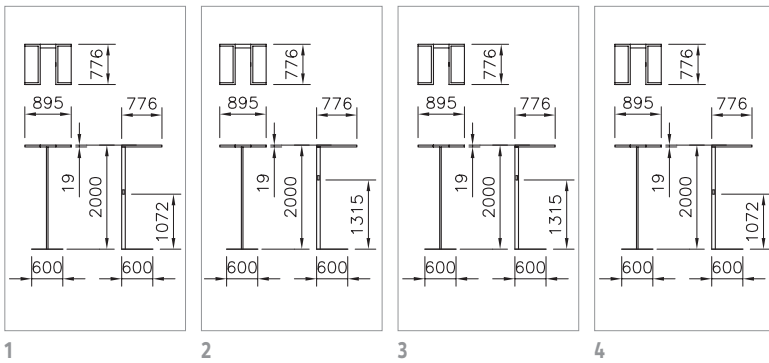

STEHLEUCHE LIGHTPAD TUNABLE LED
FÜR ZWEIERTISCH SEITLICH WEIT

Systemleistung	Leuchtenlichtstrom	Farbtemperatur	Farbe	Fussform	Bedienelement	Bestell-Nummer Stecker: CH	Bestell-Nummer Stecker: EU
142 W	14'400 lm	2700–6500 K	weiss	Fuss U-Form XL	2 Bedienelemente	1 2003.1133	2003.1134
142 W	14'400 lm	2700–6500 K	weiss	Fuss U-Form XL	2 Bedienelemente erhöht	2 2002.8466	2002.8467
142 W	14'400 lm	2700–6500 K	weiss	Fuss T-Form	2 Bedienelemente erhöht	3 2002.8472	2002.8473
142 W	14'400 lm	2700–6500 K	weiss	Fuss T-Form XL	2 Bedienelemente	4 2003.2098	2003.2099

BEFESTIGUNGS-SET LIGHTPAD LED
FÜR FUSSPLATTE/STANDROHR

BEFESTIGUNGS-SET LIGHTPAD LED
FÜR DEN LEUCHTENKOPF

Hinweis	Bestell-Nummer	Hinweis	Bestell-Nummer
	2000.3866		2000.3868