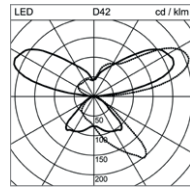

STEHLEUCHE LIGHTPAD TUNABLE LED
FÜR ZWEIERTSCH SEITLICH

Systemleistung	Leuchtenlichtstrom	Farbtemperatur	Farbe	Fussform	Bedienelement	Bestell-Nummer Stecker: CH	Bestell-Nummer Stecker: EU
142 W	14'400 lm	2700–6500 K	weiss	Fuss U-Form	2 Bedienelemente	1 2003.1131	2003.1132
142 W	14'400 lm	2700–6500 K	weiss	Fuss U-Form	2 Bedienelemente erhöht	2 2002.8463	2002.8465
142 W	14'400 lm	2700–6500 K	weiss	Fuss U-Form XL	2 Bedienelemente	3 2003.1129	2003.1130
142 W	14'400 lm	2700–6500 K	weiss	Fuss U-Form XL	2 Bedienelemente erhöht	4 2002.8462	2002.8464
142 W	14'400 lm	2700–6500 K	weiss	Fuss T-Form XL	2 Bedienelemente	5 2003.2087	2003.2088
142 W	14'400 lm	2700–6500 K	weiss	Fuss T-Form XL	2 Bedienelemente erhöht	6 2002.8470	2002.8471