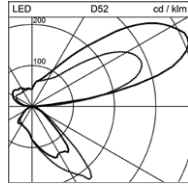

STEHLEUCHE LIGHTPAD TUNABLE LED
FÜR EINZELTISCH LINKS

Systemleistung	Leuchtenlichtstrom	Farbtemperatur	Farbe	Fussform	Bedienelement	Bestell-Nummer Stecker: CH	Bestell-Nummer Stecker: EU
74 W	7200 lm	2700–6500 K	weiss	Fuss Vollform länglich	1 Bedienelement	1 2003.1124	2003.1126
74 W	7200 lm	2700–6500 K	weiss	Fuss Vollform länglich	1 Bedienelement erhöht	2 2002.8458	2002.8460
74 W	7200 lm	2700–6500 K	weiss	Fuss U-Form	1 Bedienelement	3 2003.1127	2003.1128
74 W	7200 lm	2700–6500 K	weiss	Fuss U-Form	1 Bedienelement erhöht	4 2002.8459	2002.8461
74 W	7200 lm	2700–6500 K	weiss	Fuss T-Form XL	1 Bedienelement	5 2003.2083	2003.2086
74 W	7200 lm	2700–6500 K	weiss	Fuss T-Form XL	1 Bedienelement erhöht	6 2002.8468	2002.8469