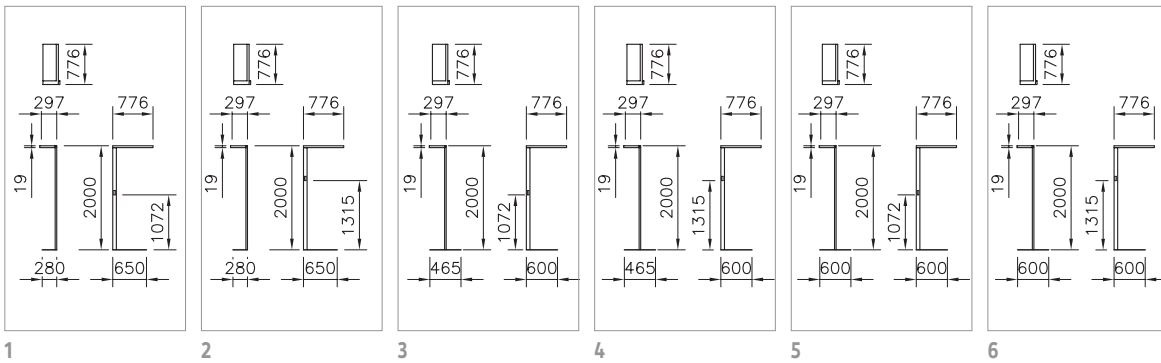

STEHLEUCHE LIGHTPAD TUNABLE LED
FÜR EINZELTISCH LINKS

Systemleistung	Leuchtenlichtstrom	Farbtemperatur	Farbe	Fussform	Bedienelement	Bestell-Nummer Stecker: CH	Bestell-Nummer Stecker: EU
74 W	7200 lm	2700–6500 K	weiss	Fuss Vollform länglich	1 Bedienelement	1 2003.1124	2003.1126
74 W	7200 lm	2700–6500 K	weiss	Fuss Vollform länglich	1 Bedienelement erhöht	2 2002.8458	2002.8460
74 W	7200 lm	2700–6500 K	weiss	Fuss U-Form	1 Bedienelement	3 2003.1127	2003.1128
74 W	7200 lm	2700–6500 K	weiss	Fuss U-Form	1 Bedienelement erhöht	4 2002.8459	2002.8461
74 W	7200 lm	2700–6500 K	weiss	Fuss T-Form XL	1 Bedienelement	5 2003.2083	2003.2086
74 W	7200 lm	2700–6500 K	weiss	Fuss T-Form XL	1 Bedienelement erhöht	6 2002.8468	2002.8469