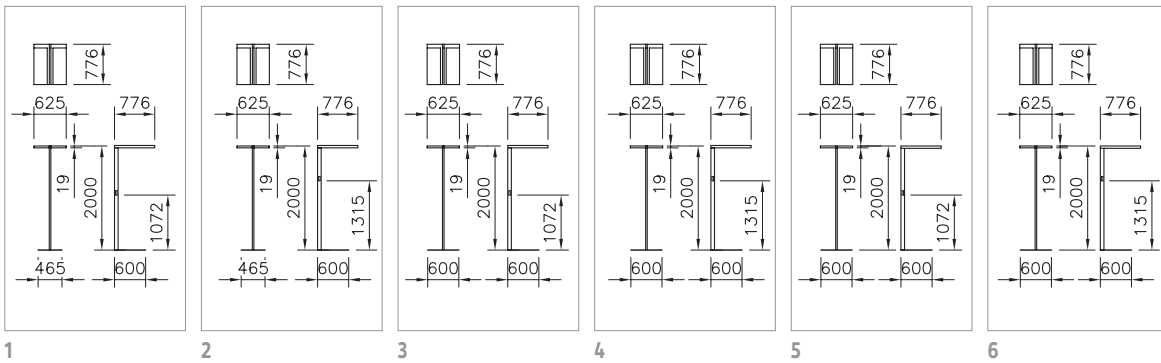

SPEZIFIKATIONEN

70 % indirektes Licht, 30 % direktes Licht
Farbtemperatur: 2700–6500 K Tunable
Leuchtenlichtstrom: 7200 lm, 14'400 lm
Höhe: 2000 mm
Superschlankes Kopfdesign von nur 19 mm
Gehäusefarbe: weiss
3 Einstellungen: Lichtstimmung (tätigkeitsbezogene Beleuchtung), Tageslichtverlauf (natürliche dynamische Beleuchtung), persönlicher Lichtverlauf (personalisierte dynamische Beleuchtung)
Bedienelement im Standrohr in zwei verschiedenen Höhen erhältlich

ANWENDUNGSFELDER

Office & Education: Grossraumbüros, Einzelbüros

STEHLEUCHE LIGHTPAD TUNABLE LED
FÜR EINZELTISCH LINKS

Systemleistung	Leuchtenlichtstrom	Farbtemperatur	Farbe	Fussform	Bedienelement	Bestell-Nummer Stecker: CH	Bestell-Nummer Stecker: EU
74 W	7200 lm	2700–6500 K	weiss	Fuss Vollform länglich	1 Bedienelement	1 2003.1124	2003.1126
74 W	7200 lm	2700–6500 K	weiss	Fuss Vollform länglich	1 Bedienelement erhöht	2 2002.8458	2002.8460
74 W	7200 lm	2700–6500 K	weiss	Fuss U-Form	1 Bedienelement	3 2003.1127	2003.1128
74 W	7200 lm	2700–6500 K	weiss	Fuss U-Form	1 Bedienelement erhöht	4 2002.8459	2002.8461
74 W	7200 lm	2700–6500 K	weiss	Fuss T-Form XL	1 Bedienelement	5 2003.2083	2003.2086
74 W	7200 lm	2700–6500 K	weiss	Fuss T-Form XL	1 Bedienelement erhöht	6 2002.8468	2002.8469

STEHLEUCHE LIGHTPAD TUNABLE LED
FÜR EINZELTISCH RECHTS

Systemleistung	Leuchtenlichtstrom	Farbtemperatur	Farbe	Fussform	Bedienelement	Bestell-Nummer Stecker: CH	Bestell-Nummer Stecker: EU
74 W	7200 lm	2700–6500 K	weiss	Fuss Vollform länglich	1 Bedienelement	1 2003.4814	2003.4816
74 W	7200 lm	2700–6500 K	weiss	Fuss Vollform länglich	1 Bedienelement erhöht	2 2002.8474	2002.8476
74 W	7200 lm	2700–6500 K	weiss	Fuss U-Form	1 Bedienelement	3 2003.4815	2003.4817
74 W	7200 lm	2700–6500 K	weiss	Fuss U-Form	1 Bedienelement erhöht	4 2002.8475	2002.8477
74 W	7200 lm	2700–6500 K	weiss	Fuss T-Form XL	1 Bedienelement	5 2003.4818	2003.4819
74 W	7200 lm	2700–6500 K	weiss	Fuss T-Form XL	1 Bedienelement erhöht	6 2002.8478	2002.8479