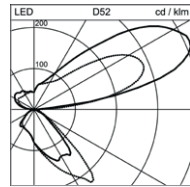

SPEZIFIKATIONEN

70 % indirektes Licht, 30 % direktes Licht
Farbtemperatur: 2700–6500 K Tunable
Leuchtenlichtstrom: 7200 lm, 14'400 lm
Höhe: 2000 mm
Superschlankes Kopfdesign von nur 19 mm
Gehäusefarbe: weiss
3 Einstellungen: Lichtstimmung (tätigkeitsbezogene Beleuchtung), Tageslichtverlauf (natürliche dynamische Beleuchtung), persönlicher Lichtverlauf (personalisierte dynamische Beleuchtung)
Bedienelement im Standrohr in zwei verschiedenen Höhen erhältlich

ANWENDUNGSFELDER

Office & Education: Grossraumbüros, Einzelbüros

STEHLEUCHE LIGHTPAD TUNABLE LED
FÜR EINZELTISCH LINKS

Systemleistung	Leuchtenlichtstrom	Farbtemperatur	Farbe	Fussform	Bedienelement	Bestell-Nummer Stecker: CH	Bestell-Nummer Stecker: EU
74 W	7200 lm	2700–6500 K	weiss	Fuss Vollform länglich	1 Bedienelement	1 2003.1124	2003.1126
74 W	7200 lm	2700–6500 K	weiss	Fuss Vollform länglich	1 Bedienelement erhöht	2 2002.8458	2002.8460
74 W	7200 lm	2700–6500 K	weiss	Fuss U-Form	1 Bedienelement	3 2003.1127	2003.1128
74 W	7200 lm	2700–6500 K	weiss	Fuss U-Form	1 Bedienelement erhöht	4 2002.8459	2002.8461
74 W	7200 lm	2700–6500 K	weiss	Fuss T-Form XL	1 Bedienelement	5 2003.2083	2003.2086
74 W	7200 lm	2700–6500 K	weiss	Fuss T-Form XL	1 Bedienelement erhöht	6 2002.8468	2002.8469