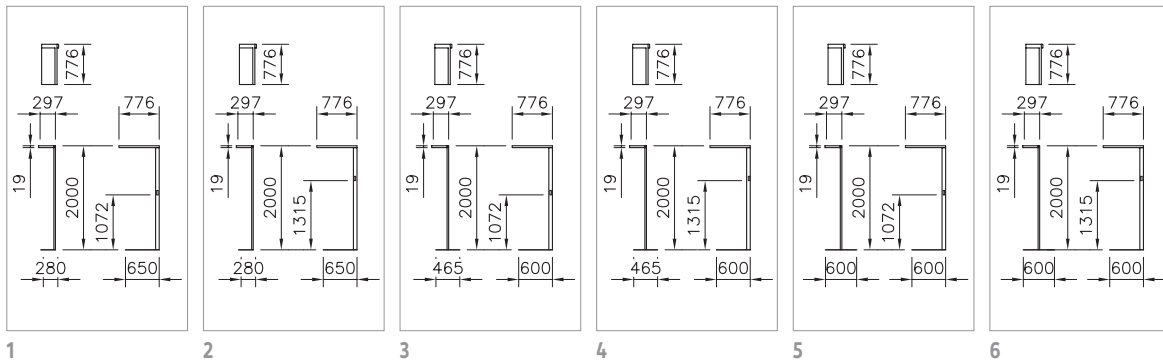

SPEZIFIKATIONEN

70 % indirektes Licht, 30 % direktes Licht
Farbtemperatur: 2700–6500 K Tunable
Leuchtenlichtstrom: 7200 lm, 14'400 lm
Höhe: 2000 mm
Superschlankes Kopfdesign von nur 19 mm
Gehäusefarbe: weiss
3 Einstellungen: Lichtstimmung (tätigkeitsbezogene Beleuchtung), Tageslichtverlauf (natürliche dynamische Beleuchtung), persönlicher Lichtverlauf (personalisierte dynamische Beleuchtung)
Bedienelement im Standrohr in zwei verschiedenen Höhen erhältlich

ANWENDUNGSFELDER

Office & Education: Grossraumbüros, Einzelbüros

STEHLEUCHE LIGHTPAD TUNABLE LED
FÜR EINZELTISCH LINKS

Systemleistung	Leuchtenlichtstrom	Farbtemperatur	Farbe	Fussform	Bedienelement	Bestell-Nummer Stecker: CH	Bestell-Nummer Stecker: EU
74 W	7200 lm	2700–6500 K	weiss	Fuss Vollform länglich	1 Bedienelement	1 2003.1124	2003.1126
74 W	7200 lm	2700–6500 K	weiss	Fuss Vollform länglich	1 Bedienelement erhöht	2 2002.8458	2002.8460
74 W	7200 lm	2700–6500 K	weiss	Fuss U-Form	1 Bedienelement	3 2003.1127	2003.1128
74 W	7200 lm	2700–6500 K	weiss	Fuss U-Form	1 Bedienelement erhöht	4 2002.8459	2002.8461
74 W	7200 lm	2700–6500 K	weiss	Fuss T-Form XL	1 Bedienelement	5 2003.2083	2003.2086
74 W	7200 lm	2700–6500 K	weiss	Fuss T-Form XL	1 Bedienelement erhöht	6 2002.8468	2002.8469

STEHLEUCHE LIGHTPAD TUNABLE LED
FÜR EINZELTISCH RECHTS

Systemleistung	Leuchtenlichtstrom	Farbtemperatur	Farbe	Fussform	Bedienelement	Bestell-Nummer Stecker: CH	Bestell-Nummer Stecker: EU
74 W	7200 lm	2700–6500 K	weiss	Fuss Vollform länglich	1 Bedienelement	1 2003.4814	2003.4816
74 W	7200 lm	2700–6500 K	weiss	Fuss Vollform länglich	1 Bedienelement erhöht	2 2002.8474	2002.8476
74 W	7200 lm	2700–6500 K	weiss	Fuss U-Form	1 Bedienelement	3 2003.4815	2003.4817
74 W	7200 lm	2700–6500 K	weiss	Fuss U-Form	1 Bedienelement erhöht	4 2002.8475	2002.8477
74 W	7200 lm	2700–6500 K	weiss	Fuss T-Form XL	1 Bedienelement	5 2003.4818	2003.4819
74 W	7200 lm	2700–6500 K	weiss	Fuss T-Form XL	1 Bedienelement erhöht	6 2002.8478	2002.8479