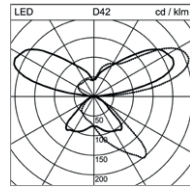

STEHLEUCHE LIGHTPAD TUNABLE LED
FÜR ZWEIERTISCH SEITLICH WEIT

Systemleistung	Leuchtenlichtstrom	Farbtemperatur	Farbe	Fussform	Bedienelement	Bestell-Nummer Stecker: CH	Bestell-Nummer Stecker: EU
142 W	14'400 lm	2700–6500 K	weiss	Fuss U-Form XL	2 Bedienelemente	1 2003.1133	2003.1134
142 W	14'400 lm	2700–6500 K	weiss	Fuss U-Form XL	2 Bedienelemente erhöht	2 2002.8466	2002.8467
142 W	14'400 lm	2700–6500 K	weiss	Fuss T-Form	2 Bedienelemente erhöht	3 2002.8472	2002.8473
142 W	14'400 lm	2700–6500 K	weiss	Fuss T-Form XL	2 Bedienelemente	4 2003.2098	2003.2099