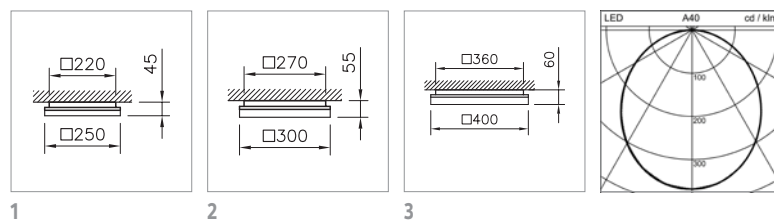

### DECKEN- UND WANDANBAULEUCHE ISIGO LED RUND

Durchmesser	Systemleistung	Leuchtenlichtstrom	Lichtsteuerung	Notlichtelement	Steuerung – Regelung	Bestell-Nummer
250 mm	15 W	1500 lm	ON/OFF			1 2002.3823
250 mm	15 W	1500 lm	ON/OFF		mit HF-Bewegungssensor	1 2002.3825
250 mm	15 W	1500 lm	DALI			1 2002.3824
300 mm	25 W	2500 lm	ON/OFF			2 2002.3826
300 mm	25 W	2500 lm	ON/OFF		mit HF-Bewegungssensor	2 2002.3828
300 mm	25 W	2500 lm	ON/OFF	mit Notlichtelement		2 2002.3829
300 mm	25 W	2500 lm	DALI			2 2002.3827
400 mm	35 W	3500 lm	ON/OFF			3 2002.3830
400 mm	35 W	3500 lm	ON/OFF		mit HF-Bewegungssensor	3 2002.3832
400 mm	35 W	3500 lm	ON/OFF	mit Notlichtelement		3 2002.3833
400 mm	35 W	3500 lm	DALI			3 2002.3831