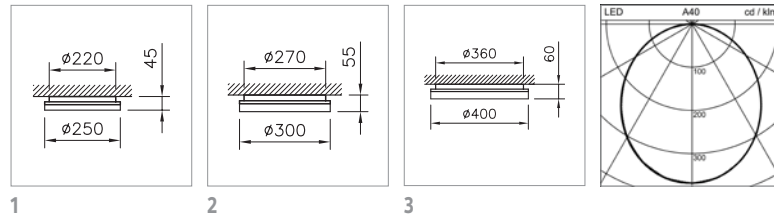

DECKEN- UND WANDANBAULEUCHE ISIGO LED RUND

Durchmesser	Systemleistung	Leuchtenlichtstrom	Lichtsteuerung	Notlichtelement	Steuerung – Regelung	Bestell-Nummer
250 mm	15 W	1500 lm	ON/OFF			1 2002.3823
250 mm	15 W	1500 lm	ON/OFF		mit HF-Bewegungssensor	1 2002.3825
250 mm	15 W	1500 lm	DALI			1 2002.3824
300 mm	25 W	2500 lm	ON/OFF			2 2002.3826
300 mm	25 W	2500 lm	ON/OFF		mit HF-Bewegungssensor	2 2002.3828
300 mm	25 W	2500 lm	ON/OFF	mit Notlichtelement		2 2002.3829
300 mm	25 W	2500 lm	DALI			2 2002.3827
400 mm	35 W	3500 lm	ON/OFF			3 2002.3830
400 mm	35 W	3500 lm	ON/OFF		mit HF-Bewegungssensor	3 2002.3832
400 mm	35 W	3500 lm	ON/OFF	mit Notlichtelement		3 2002.3833
400 mm	35 W	3500 lm	DALI			3 2002.3831