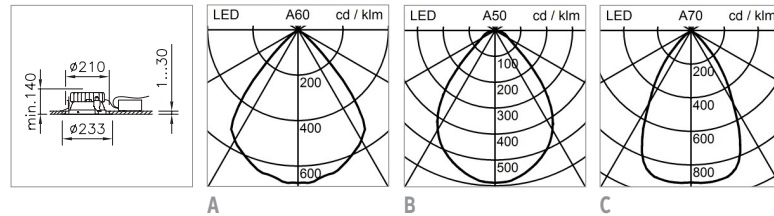

DOWNLIGHT DA INCASSO ECHO 210 LED

Potenza del sistema	Flusso luminoso apparecchio	Temperatura del colore	Note	Regolazione della luce	Unità d'emergenza	Codice prodotto	
20 W	2100 lm	4000 K	riflettore argento	DALI	A	1022.6501	
20 W	2000 lm	3000 K	riflettore argento	DALI	A	1022.6509	
23 W	2100 lm	4000 K	riflettore argento	DALI	con unità d'emergenza	A	1022.6504
26 W	2700 lm	4000 K	riflettore argento	DALI	A	1001.1935	
26 W	2600 lm	3000 K	riflettore argento	DALI	A	1001.1928	
26 W	2700 lm	4000 K	riflettore argento	DALI	con unità d'emergenza	A	1008.8790
26 W	2700 lm	4000 K	riflettore bianco	DALI	B	1001.2496	
26 W	2600 lm	3000 K	riflettore bianco	DALI	B	1001.2487	
26 W	2700 lm	4000 K	riflettore bianco	DALI	con unità d'emergenza	B	1008.8947
26 W	2700 lm	4000 K	riflettore argento	DALI	C	1001.1955	
26 W	2600 lm	3000 K	riflettore argento	DALI	C	1001.1947	
26 W	2700 lm	4000 K	riflettore argento	DALI	con unità d'emergenza	C	1008.8810
26 W	2600 lm	3000 K	riflettore argento	DALI	con unità d'emergenza	C	1008.8798