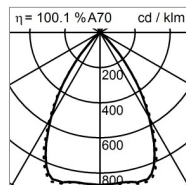

A

B

C

DOWNLIGHT DA INCASSO ECHO 172 LED

Potenza del sistema	Flusso luminoso apparecchio	Temperatura del colore	Note	Unità d'emergenza	Codice prodotto
19 W	2000 lm	4000 K	riflettore argento		A 1023.4159
19 W	1900 lm	3000 K	riflettore argento		A 1023.4135
19 W	1800 lm	4000 K	riflettore bianco		B 1023.4155
19 W	1700 lm	3000 K	riflettore bianco		B 1023.4131
19 W	2000 lm	4000 K	riflettore argento	con unità d'emergenza	A 1023.4171
19 W	1900 lm	3000 K	riflettore argento	con unità d'emergenza	A 1023.4147
19 W	1800 lm	4000 K	riflettore bianco	con unità d'emergenza	B 1023.4167
19 W	1700 lm	3000 K	riflettore bianco	con unità d'emergenza	B 1023.4143
19 W	2000 lm	4000 K	riflettore argento		C 1023.4163
19 W	1900 lm	3000 K	riflettore argento		C 1023.4139
19 W	2000 lm	4000 K	riflettore argento	con unità d'emergenza	C 1023.4175
19 W	1900 lm	3000 K	riflettore argento	con unità d'emergenza	C 1023.4151
25 W	2600 lm	4000 K	riflettore argento		A 1023.4160
25 W	2500 lm	3000 K	riflettore argento		A 1023.4136
25 W	2350 lm	4000 K	riflettore bianco		B 1023.4156
25 W	2200 lm	3000 K	riflettore bianco		B 1023.4132
25 W	2600 lm	4000 K	riflettore argento	con unità d'emergenza	A 1023.4172
25 W	2500 lm	3000 K	riflettore argento	con unità d'emergenza	A 1023.4148
25 W	2350 lm	4000 K	riflettore bianco	con unità d'emergenza	B 1023.4168
25 W	2200 lm	3000 K	riflettore bianco	con unità d'emergenza	B 1023.4144
25 W	2600 lm	4000 K	riflettore argento		C 1023.4164
25 W	2500 lm	3000 K	riflettore argento		C 1023.4140
25 W	2600 lm	4000 K	riflettore argento	con unità d'emergenza	C 1023.4176
25 W	2500 lm	3000 K	riflettore argento	con unità d'emergenza	C 1023.4152