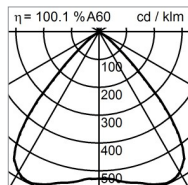

A

B

C

DOWNLIGHT DA INCASSO ECHO 172 LED

Potenza del sistema	Flusso luminoso apparecchio	Temperatura del colore	Note	Unità d'emergenza	Codice prodotto
19 W	2000 lm	4000 K	riflettore argento		A 1023.4159
19 W	1900 lm	3000 K	riflettore argento		A 1023.4135
19 W	1800 lm	4000 K	riflettore bianco		B 1023.4155
19 W	1700 lm	3000 K	riflettore bianco		B 1023.4131
19 W	2000 lm	4000 K	riflettore argento	con unità d'emergenza	A 1023.4171
19 W	1900 lm	3000 K	riflettore argento	con unità d'emergenza	A 1023.4147
19 W	1800 lm	4000 K	riflettore bianco	con unità d'emergenza	B 1023.4167
19 W	1700 lm	3000 K	riflettore bianco	con unità d'emergenza	B 1023.4143
19 W	2000 lm	4000 K	riflettore argento		C 1023.4163
19 W	1900 lm	3000 K	riflettore argento		C 1023.4139
19 W	2000 lm	4000 K	riflettore argento	con unità d'emergenza	C 1023.4175
19 W	1900 lm	3000 K	riflettore argento	con unità d'emergenza	C 1023.4151
25 W	2600 lm	4000 K	riflettore argento		A 1023.4160
25 W	2500 lm	3000 K	riflettore argento		A 1023.4136
25 W	2350 lm	4000 K	riflettore bianco		B 1023.4156
25 W	2200 lm	3000 K	riflettore bianco		B 1023.4132
25 W	2600 lm	4000 K	riflettore argento	con unità d'emergenza	A 1023.4172
25 W	2500 lm	3000 K	riflettore argento	con unità d'emergenza	A 1023.4148
25 W	2350 lm	4000 K	riflettore bianco	con unità d'emergenza	B 1023.4168
25 W	2200 lm	3000 K	riflettore bianco	con unità d'emergenza	B 1023.4144
25 W	2600 lm	4000 K	riflettore argento		C 1023.4164
25 W	2500 lm	3000 K	riflettore argento		C 1023.4140
25 W	2600 lm	4000 K	riflettore argento	con unità d'emergenza	C 1023.4176
25 W	2500 lm	3000 K	riflettore argento	con unità d'emergenza	C 1023.4152