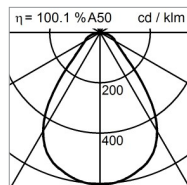

A

B

C

DOWNLIGHT DA INCASSO ECHO 172 LED

Potenza del sistema	Flusso luminoso apparecchio	Temperatura del colore	Note	Unità d'emergenza	Codice prodotto
19 W	2000 lm	4000 K	riflettore argento		A 1023.4159
19 W	1900 lm	3000 K	riflettore argento		A 1023.4135
19 W	1800 lm	4000 K	riflettore bianco		B 1023.4155
19 W	1700 lm	3000 K	riflettore bianco		B 1023.4131
19 W	2000 lm	4000 K	riflettore argento	con unità d'emergenza	A 1023.4171
19 W	1900 lm	3000 K	riflettore argento	con unità d'emergenza	A 1023.4147
19 W	1800 lm	4000 K	riflettore bianco	con unità d'emergenza	B 1023.4167
19 W	1700 lm	3000 K	riflettore bianco	con unità d'emergenza	B 1023.4143
19 W	2000 lm	4000 K	riflettore argento		C 1023.4163
19 W	1900 lm	3000 K	riflettore argento		C 1023.4139
19 W	2000 lm	4000 K	riflettore argento	con unità d'emergenza	C 1023.4175
19 W	1900 lm	3000 K	riflettore argento	con unità d'emergenza	C 1023.4151
25 W	2600 lm	4000 K	riflettore argento		A 1023.4160
25 W	2500 lm	3000 K	riflettore argento		A 1023.4136
25 W	2350 lm	4000 K	riflettore bianco		B 1023.4156
25 W	2200 lm	3000 K	riflettore bianco		B 1023.4132
25 W	2600 lm	4000 K	riflettore argento	con unità d'emergenza	A 1023.4172
25 W	2500 lm	3000 K	riflettore argento	con unità d'emergenza	A 1023.4148
25 W	2350 lm	4000 K	riflettore bianco	con unità d'emergenza	B 1023.4168
25 W	2200 lm	3000 K	riflettore bianco	con unità d'emergenza	B 1023.4144
25 W	2600 lm	4000 K	riflettore argento		C 1023.4164
25 W	2500 lm	3000 K	riflettore argento		C 1023.4140
25 W	2600 lm	4000 K	riflettore argento	con unità d'emergenza	C 1023.4176
25 W	2500 lm	3000 K	riflettore argento	con unità d'emergenza	C 1023.4152