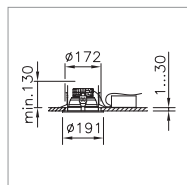

A

B

C

DOWNLIGHT DA INCASSO ECHO 172 LED

Potenza del sistema	Flusso luminoso apparecchio	Temperatura del colore	Note	Unità d'emergenza	Codice prodotto
19 W	2000 lm	4000 K	riflettore argento		A 1023.4159
19 W	1900 lm	3000 K	riflettore argento		A 1023.4135
19 W	1800 lm	4000 K	riflettore bianco		B 1023.4155
19 W	1700 lm	3000 K	riflettore bianco		B 1023.4131
19 W	2000 lm	4000 K	riflettore argento	con unità d'emergenza	A 1023.4171
19 W	1900 lm	3000 K	riflettore argento	con unità d'emergenza	A 1023.4147
19 W	1800 lm	4000 K	riflettore bianco	con unità d'emergenza	B 1023.4167
19 W	1700 lm	3000 K	riflettore bianco	con unità d'emergenza	B 1023.4143
19 W	2000 lm	4000 K	riflettore argento		C 1023.4163
19 W	1900 lm	3000 K	riflettore argento		C 1023.4139
19 W	2000 lm	4000 K	riflettore argento	con unità d'emergenza	C 1023.4175
19 W	1900 lm	3000 K	riflettore argento	con unità d'emergenza	C 1023.4151
25 W	2600 lm	4000 K	riflettore argento		A 1023.4160
25 W	2500 lm	3000 K	riflettore argento		A 1023.4136
25 W	2350 lm	4000 K	riflettore bianco		B 1023.4156
25 W	2200 lm	3000 K	riflettore bianco		B 1023.4132
25 W	2600 lm	4000 K	riflettore argento	con unità d'emergenza	A 1023.4172
25 W	2500 lm	3000 K	riflettore argento	con unità d'emergenza	A 1023.4148
25 W	2350 lm	4000 K	riflettore bianco	con unità d'emergenza	B 1023.4168
25 W	2200 lm	3000 K	riflettore bianco	con unità d'emergenza	B 1023.4144
25 W	2600 lm	4000 K	riflettore argento		C 1023.4164
25 W	2500 lm	3000 K	riflettore argento		C 1023.4140
25 W	2600 lm	4000 K	riflettore argento	con unità d'emergenza	C 1023.4176
25 W	2500 lm	3000 K	riflettore argento	con unità d'emergenza	C 1023.4152