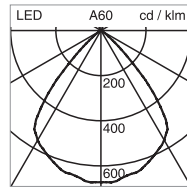

1

A

B

C

ECHO 137 LED

Potenza del sistema	Flusso luminoso apparecchio	Temperatura del colore	Note	Valore UGR	Unità d'emergenza	Codice prodotto
14 W	1450 lm	4000 K	riflettore argento		1 A	1001.1900
14 W	1400 lm	3000 K	riflettore argento		1 A	1001.1892
14 W	1150 lm	4000 K	riflettore bianco		1 B	1001.2475
14 W	1150 lm	3000 K	riflettore bianco		1 B	1001.2467
14 W	1450 lm	4000 K	riflettore argento		con unità d'emergenza 1 A	1008.8748
14 W	1400 lm	3000 K	riflettore argento		con unità d'emergenza 1 A	1008.8742
14 W	1150 lm	4000 K	riflettore bianco		con unità d'emergenza 1 B	1008.8936
14 W	1450 lm	4000 K	riflettore argento	UGR ≤ 19	1 C	1001.1916
14 W	1400 lm	3000 K	riflettore argento	UGR ≤ 19	1 C	1001.1908
14 W	1450 lm	4000 K	riflettore argento	UGR ≤ 19	con unità d'emergenza 1 C	1008.8772
14 W	1400 lm	3000 K	riflettore argento	UGR ≤ 19	con unità d'emergenza 1 C	1008.8758