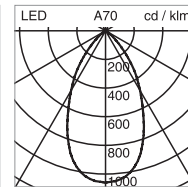

C

ECHO 137 LED

Potenza del sistema	Flusso luminoso apparecchio	Temperatura del colore	Note	Valore UGR	Unità d'emergenza	Codice prodotto
14 W	1450 lm	4000 K	riflettore argento		1 A	1001.1900
14 W	1400 lm	3000 K	riflettore argento		1 A	1001.1892
14 W	1150 lm	4000 K	riflettore bianco		1 B	1001.2475
14 W	1150 lm	3000 K	riflettore bianco		1 B	1001.2467
14 W	1450 lm	4000 K	riflettore argento		con unità d'emergenza 1 A	1008.8748
14 W	1400 lm	3000 K	riflettore argento		con unità d'emergenza 1 A	1008.8742
14 W	1150 lm	4000 K	riflettore bianco		con unità d'emergenza 1 B	1008.8936
14 W	1450 lm	4000 K	riflettore argento	UGR ≤ 19	1 C	1001.1916
14 W	1400 lm	3000 K	riflettore argento	UGR ≤ 19	1 C	1001.1908
14 W	1450 lm	4000 K	riflettore argento	UGR ≤ 19	con unità d'emergenza 1 C	1008.8772
14 W	1400 lm	3000 K	riflettore argento	UGR ≤ 19	con unità d'emergenza 1 C	1008.8758