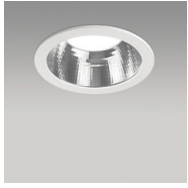

### SPECIFICAZIONI

Downlight con una piacevole luminanza omogenea
Dimensioni dell'incasso 137 mm
Riflettore rivestito in alluminio o bianco
Montaggio degli accessori senza utensili
DALI
Unità di alimentazione compresa nella fornitura

#### ANELLO DI CHIUSURA ECHO 137 LED

chiaro

Colore	Note	Codice prodotto
bianco	IP44 dal basso se montato in plafone adatto	1001.2400
argento	IP44 dal basso se montato in plafone adatto	1001.2362
bianco	IP55 dal basso se montato in plafone adatto	1001.2402
argento	IP55 dal basso se montato in plafone adatto	1001.2364