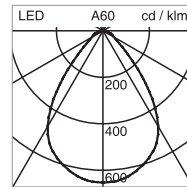

1

A

B

C

ECHO 137 LED

Potenza del sistema	Flusso luminoso apparecchio	Temperatura del colore	Note	Valore UGR	Unità d'emergenza	Codice prodotto
14 W	1450 lm	4000 K	riflettore argento		1 A	1001.1900
14 W	1400 lm	3000 K	riflettore argento		1 A	1001.1892
14 W	1150 lm	4000 K	riflettore bianco		1 B	1001.2475
14 W	1150 lm	3000 K	riflettore bianco		1 B	1001.2467
14 W	1450 lm	4000 K	riflettore argento		con unità d'emergenza 1 A	1008.8748
14 W	1400 lm	3000 K	riflettore argento		con unità d'emergenza 1 A	1008.8742
14 W	1150 lm	4000 K	riflettore bianco		con unità d'emergenza 1 B	1008.8936
14 W	1450 lm	4000 K	riflettore argento	UGR ≤ 19	1 C	1001.1916
14 W	1400 lm	3000 K	riflettore argento	UGR ≤ 19	1 C	1001.1908
14 W	1450 lm	4000 K	riflettore argento	UGR ≤ 19	con unità d'emergenza 1 C	1008.8772
14 W	1400 lm	3000 K	riflettore argento	UGR ≤ 19	con unità d'emergenza 1 C	1008.8758