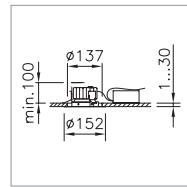

1

A

B

C

ECHO 137 LED

Potenza del sistema	Flusso luminoso apparecchio	Temperatura del colore	Note	Valore UGR	Unità d'emergenza	Codice prodotto
14 W	1450 lm	4000 K	riflettore argento		1 A	1001.1900
14 W	1400 lm	3000 K	riflettore argento		1 A	1001.1892
14 W	1150 lm	4000 K	riflettore bianco		1 B	1001.2475
14 W	1150 lm	3000 K	riflettore bianco		1 B	1001.2467
14 W	1450 lm	4000 K	riflettore argento		con unità d'emergenza 1 A	1008.8748
14 W	1400 lm	3000 K	riflettore argento		con unità d'emergenza 1 A	1008.8742
14 W	1150 lm	4000 K	riflettore bianco		con unità d'emergenza 1 B	1008.8936
14 W	1450 lm	4000 K	riflettore argento	UGR ≤ 19	1 C	1001.1916
14 W	1400 lm	3000 K	riflettore argento	UGR ≤ 19	1 C	1001.1908
14 W	1450 lm	4000 K	riflettore argento	UGR ≤ 19	con unità d'emergenza 1 C	1008.8772
14 W	1400 lm	3000 K	riflettore argento	UGR ≤ 19	con unità d'emergenza 1 C	1008.8758