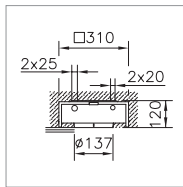

ALLOGGIAMENTO DA INCASSO B.BOX

Note	Codice prodotto
in acciaio, zincato	1001.2266