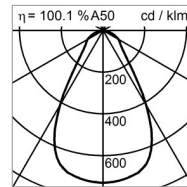

A

B

C

DOWNLIGHT DA INCASSO ECHO 100 LED

Potenza del sistema	Flusso luminoso apparecchio	Temperatura del colore	Note	Codice prodotto
10 W	1000 lm	4000 K	riflettore argento	A 1023.4123
10 W	950 lm	3000 K	riflettore argento	A 1023.4111
10 W	830 lm	4000 K	riflettore bianco	B 1023.4119
10 W	800 lm	3000 K	riflettore bianco	B 1023.4107
10 W	1000 lm	4000 K	riflettore argento	C 1023.4127
10 W	950 lm	3000 K	riflettore argento	C 1023.4115

ANELLO DI CHIUSURA ECHO 100 LED

chiaro

Colore	Note	Codice prodotto
bianco	IP44 dal basso se montato in plafone adatto	1023.4594
argento	IP44 dal basso se montato in plafone adatto	1023.4592
bianco	IP55 dal basso se montato in plafone adatto	1023.4590
argento	IP55 dal basso se montato in plafone adatto	1023.4588

ANELLO DI CHIUSURA ECHO 100 LED

opaco

Colore	Note	Codice prodotto
bianco	IP55 dal basso se montato in plafone adatto	1023.4574
argento	IP55 dal basso se montato in plafone adatto	1023.4572

ANELLO ECHO 100 LED

Note	Codice prodotto
	1023.4570

ALLOGGIAMENTO DA INCASSO B.BOX

Note	Codice prodotto
	2000.9151