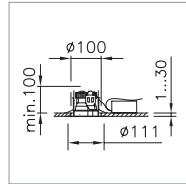

A

B

C

DOWNLIGHT DA INCASSO ECHO 100 LED

Potenza del sistema	Flusso luminoso apparecchio	Temperatura del colore	Note	Codice prodotto
10 W	1000 lm	4000 K	riflettore argento	A 1023.4123
10 W	950 lm	3000 K	riflettore argento	A 1023.4111
10 W	830 lm	4000 K	riflettore bianco	B 1023.4119
10 W	800 lm	3000 K	riflettore bianco	B 1023.4107
10 W	1000 lm	4000 K	riflettore argento	C 1023.4127
10 W	950 lm	3000 K	riflettore argento	C 1023.4115

ANELLO DI CHIUSURA ECHO 100 LED

chiaro

Colore	Note	Codice prodotto
bianco	IP44 dal basso se montato in plafone adatto	1023.4594
argento	IP44 dal basso se montato in plafone adatto	1023.4592
bianco	IP55 dal basso se montato in plafone adatto	1023.4590
argento	IP55 dal basso se montato in plafone adatto	1023.4588

ANELLO DI CHIUSURA ECHO 100 LED

opaco

Colore	Note	Codice prodotto
bianco	IP55 dal basso se montato in plafone adatto	1023.4574
argento	IP55 dal basso se montato in plafone adatto	1023.4572

ANELLO ECHO 100 LED

Note	Codice prodotto
	1023.4570

ALLOGGIAMENTO DA INCASSO B.BOX

Note	Codice prodotto
	2000.9151