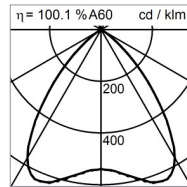

A

B

C

DOWNLIGHT DA INCASSO ECHO 100 LED

Potenza del sistema	Flusso luminoso apparecchio	Temperatura del colore	Note	Codice prodotto
10 W	1000 lm	4000 K	riflettore argento	A 1023.4123
10 W	950 lm	3000 K	riflettore argento	A 1023.4111
10 W	830 lm	4000 K	riflettore bianco	B 1023.4119
10 W	800 lm	3000 K	riflettore bianco	B 1023.4107
10 W	1000 lm	4000 K	riflettore argento	C 1023.4127
10 W	950 lm	3000 K	riflettore argento	C 1023.4115

ANELLO DI CHIUSURA ECHO 100 LED

chiaro

Colore	Note	Codice prodotto
bianco	IP44 dal basso se montato in plafone adatto	1023.4594
argento	IP44 dal basso se montato in plafone adatto	1023.4592
bianco	IP55 dal basso se montato in plafone adatto	1023.4590
argento	IP55 dal basso se montato in plafone adatto	1023.4588

ANELLO DI CHIUSURA ECHO 100 LED

opaco

Colore	Note	Codice prodotto
bianco	IP55 dal basso se montato in plafone adatto	1023.4574
argento	IP55 dal basso se montato in plafone adatto	1023.4572

ANELLO ECHO 100 LED

Note	Codice prodotto
	1023.4570

ALLOGGIAMENTO DA INCASSO B.BOX

Note	Codice prodotto
	2000.9151