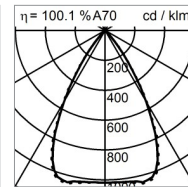

A

B

C

DOWNLIGHT DA INCASSO ECHO 100 LED

Potenza del sistema	Flusso luminoso apparecchio	Temperatura del colore	Note	Codice prodotto
10 W	1000 lm	4000 K	riflettore argento	A 1023.4123
10 W	950 lm	3000 K	riflettore argento	A 1023.4111
10 W	830 lm	4000 K	riflettore bianco	B 1023.4119
10 W	800 lm	3000 K	riflettore bianco	B 1023.4107
10 W	1000 lm	4000 K	riflettore argento	C 1023.4127
10 W	950 lm	3000 K	riflettore argento	C 1023.4115

ANELLO DI CHIUSURA ECHO 100 LED

chiaro

Colore	Note	Codice prodotto
bianco	IP44 dal basso se montato in plafone adatto	1023.4594
argento	IP44 dal basso se montato in plafone adatto	1023.4592
bianco	IP55 dal basso se montato in plafone adatto	1023.4590
argento	IP55 dal basso se montato in plafone adatto	1023.4588

ANELLO DI CHIUSURA ECHO 100 LED

opaco

Colore	Note	Codice prodotto
bianco	IP55 dal basso se montato in plafone adatto	1023.4574
argento	IP55 dal basso se montato in plafone adatto	1023.4572

ANELLO ECHO 100 LED

Note	Codice prodotto
	1023.4570

ALLOGGIAMENTO DA INCASSO B.BOX

Note	Codice prodotto
	2000.9151