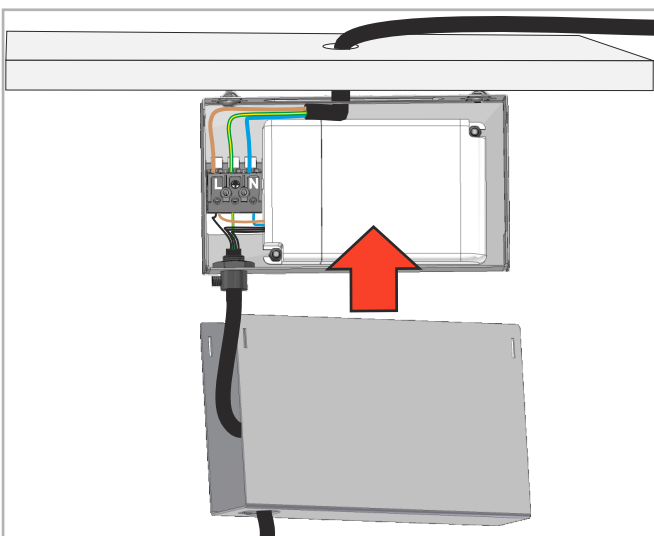

Montageanleitung · Mounting instruction · Instruction de montage · Istruzioni di montaggio

1

2

3

4

5

 - Eignet sich nur für den Gebrauch in Innenräumen.
- Ce produit est conçu uniquement pour une utilisation intérieure.
- This product is designed for indoor use only.
- L'apparecchio è previsto solo per uso interno.

 - Geeignet für die direkte Montage auf Oberflächen die leicht entflammbar sind.
- Appropriate for the mounting direct sur des surfaces normalement inflammables.
- Suitable for direct mounting on normally flammable surfaces.
- Idoneo per montaggio su superfici normalmente infiammabili.

IP20 - Schutz gegen Eindringen von festen Fremdkörper über 12mm ø.
- Protégé contre la pénétration de corps solides de plus de 12mm ø.
- The fitting is protected against penetration by solid bodies of over 12mm ø.
- L'apparecchio è protetto contro la penetrazione di corpi solidi di dimensione superiore a 12mm ø.