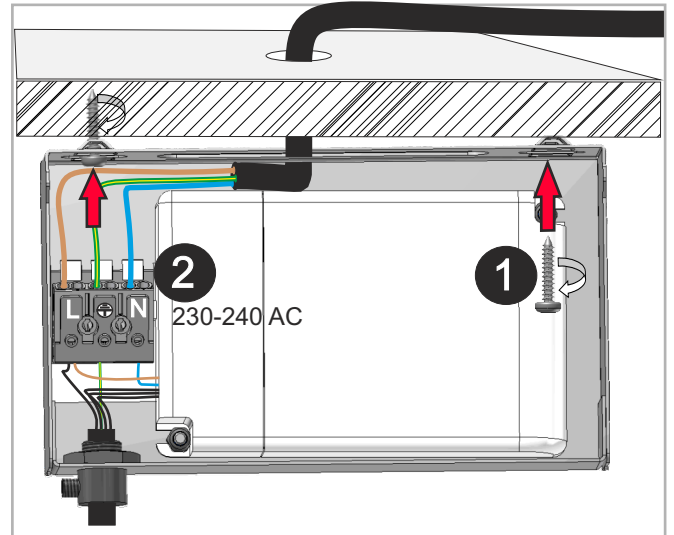

Montageanleitung · Mounting instruction · Instruction de montage · Istruzioni di montaggio

1

2

3

4

5

 - Eignet sich nur für den Gebrauch in Innenräumen.
- Ce produit est conçu uniquement pour une utilisation intérieure.
- This product is designed for indoor use only.
- L'apparecchio è previsto solo per uso interno.

 - Geeignet für die direkte Montage auf Oberflächen die leicht entflammbar sind.
- Appropriate for the mounting direct sur des surfaces normalement inflammables.
- Suitable for direct mounting on normally flammable surfaces.
- Idoneo per montaggio su superfici normalmente infiammabili.

IP20 - Schutz gegen Eindringen von festen Fremdkörper über 12mm ø.
- Protégé contre la pénétration de corps solides de plus de 12mm ø.
- The fitting is protected against penetration by solid bodies of over 12mm ø.
- L'apparecchio è protetto contro la penetrazione di corpi solidi di dimensione superiore a 12mm ø.