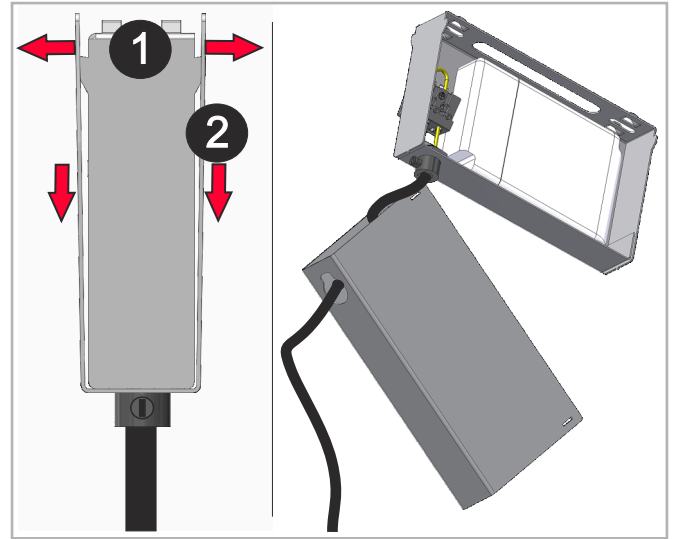

Montageanleitung · Mounting instruction · Instruction de montage · Istruzioni di montaggio

1

2

3

4

5

 - Eignet sich nur für den Gebrauch in Innenräumen.
- Ce produit est conçu uniquement pour une utilisation intérieure.
- This product is designed for indoor use only.
- L'apparecchio è previsto solo per uso interno.

 - Geeignet für die direkte Montage auf Oberflächen die leicht entflammbar sind.
- Appropriate for the mounting direct sur des surfaces normalement inflammables.
- Suitable for direct mounting on normally flammable surfaces.
- Idoneo per montaggio su superfici normalmente infiammabili.

IP20 - Schutz gegen Eindringen von festen Fremdkörper über 12mm ø.
- Protégé contre la pénétration de corps solides de plus de 12mm ø.
- The fitting is protected against penetration by solid bodies of over 12mm ø.
- L'apparecchio è protetto contro la penetrazione di corpi solidi di dimensione superiore a 12mm ø.