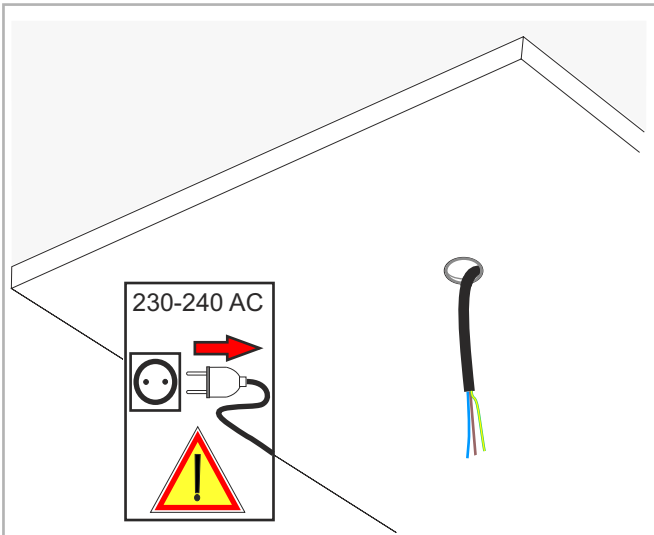

Montageanleitung · Mounting instruction · Instruction de montage · Istruzioni di montaggio

1

2

3

4

5

 - Eignet sich nur für den Gebrauch in Innenräumen.
- Ce produit est conçu uniquement pour une utilisation intérieure.
- This product is designed for indoor use only.
- L'apparecchio è previsto solo per uso interno.

 - Geeignet für die direkte Montage auf Oberflächen die leicht entflammbar sind.
- Appropriate for the mounting direct sur des surfaces normalement inflammables.
- Suitable for direct mounting on normally flammable surfaces.
- Idoneo per montaggio su superfici normalmente infiammabili.

IP20 - Schutz gegen Eindringen von festen Fremdkörper über 12mm ø.
- Protégé contre la pénétration de corps solides de plus de 12mm ø.
- The fitting is protected against penetration by solid bodies of over 12mm ø.
- L'apparecchio è protetto contro la penetrazione di corpi solidi di dimensione superiore a 12mm ø.