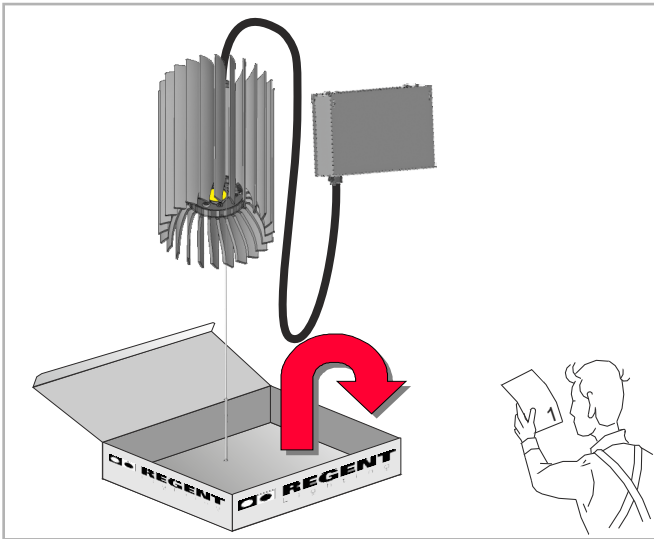

Montageanleitung · Mounting instruction · Instruction de montage · Istruzioni di montaggio

1

2

3

4

5

 - Eignet sich nur für den Gebrauch in Innenräumen.
- Ce produit est conçu uniquement pour une utilisation intérieure.
- This product is designed for indoor use only.
- L'apparecchio è previsto solo per uso interno.

 - Geeignet für die direkte Montage auf Oberflächen die leicht entflammbar sind.
- Appropriate for the mounting direct sur des surfaces normalement inflammables.
- Suitable for direct mounting on normally flammable surfaces.
- Idoneo per montaggio su superfici normalmente infiammabili.

IP20 - Schutz gegen Eindringen von festen Fremdkörper über 12mm ø.
- Protégé contre la pénétration de corps solides de plus de 12mm ø.
- The fitting is protected against penetration by solid bodies of over 12mm ø.
- L'apparecchio è protetto contro la penetrazione di corpi solidi di dimensione superiore a 12mm ø.