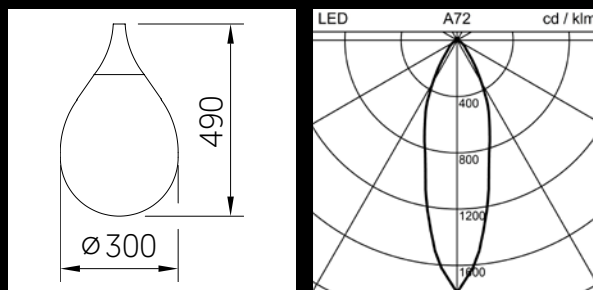

*tube pendulaire raccourcissable sur place

Pour plus d'informations, visitez le site www.regent.ch/fr/tea-glass

#peoplelightourway

Sous réserve de modifications techniques. Nous déclinons toute responsabilité quant à d'éventuelles erreurs typographiques.