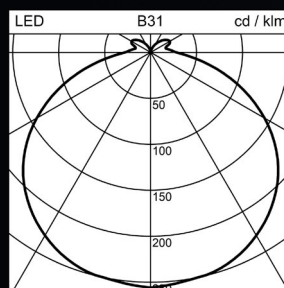

Configurazione intuitiva

Il colore della luce 3'000 K o 4'000 K può essere facilmente selezionato tramite interruttore DIP durante l'installazione. Nella versione On/Off, la luminosità può essere impostata su 550 lm, 1'200 lm o 2'400 lm. Ideale per concetti di illuminazione personalizzati.

read the full story:

LUNIGO

Panoramica dell'assortimento

Diametro
240 mm
Colore dell'alloggiamento
Nero o bianco
Materializzazione
Vetro + alluminio
Flusso luminoso
On/Off: 550 lm, 1'200 lm 2'400 lm [DIP Switch] Dali: 2'400 lm
Temperatura di colore
3'000 K / 4'000 K [DIP Switch]
Controllo dell'illuminazione
ON/OFF, DALI2
Resistenza agli urti / protezione IP
IK06 / IP65
Applicazione
Aree interne ed esterne