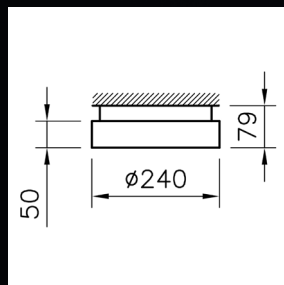

read the full story:

LUNIGO

Panoramica dell'assortimento

Diametro
240 mm
Colore dell'alloggiamento
Nero o bianco
Materializzazione
Vetro + alluminio
Flusso luminoso
On/Off: 550 lm, 1'200 lm 2'400 lm [DIP Switch] Dali: 2'400 lm
Temperatura di colore
3'000 K / 4'000 K [DIP Switch]
Controllo dell'illuminazione
ON/OFF, DALI2
Resistenza agli urti / protezione IP
IK06 / IP65
Applicazione
Aree interne ed esterne