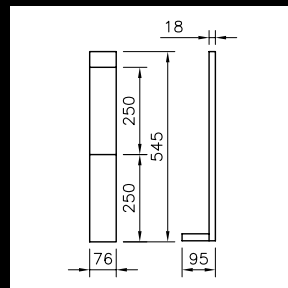

JOKER

Sortimentsübersicht

	JOKER Tischleuchte
Leuchtenlichtstrom / Lux	
330 lm / 600 lx auf der Arbeitsfläche	
Farbtemperatur	
2'700 K – 5'000 K [Tunable]	
Farbwiedergabe	
Ra ≥90	
Platzbedarf	
76 x 95 mm	
Farben	
Schwarz, Silber, Bronze	
Steuerung	
Dimmen & Tunable mit einem Taster	

Weitere Informationen unter www.regent.ch/joker
#peoplelightourway

Technische Änderungen vorbehalten.
Für Druckfehler wird keine Haftung übernommen.