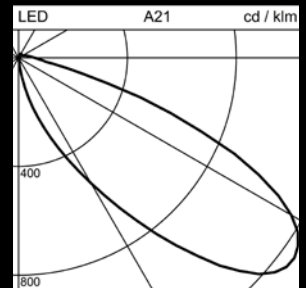

Schlankes und kompaktes Design

Klare Linienführung und modernes Design sorgen für ein optisches und ästhetisches Highlight auf jedem Schreibtisch. Dank des kleinen Fussabdrucks nimmt **JOKER** ausserdem kaum Platz ein.

read the full story:

JOKER

Sortimentsübersicht

	JOKER Tischleuchte
Leuchtenlichtstrom / Lux	
330 lm / 600 lx auf der Arbeitsfläche	
Farbtemperatur	
2'700 K – 5'000 K [Tunable]	
Farbwiedergabe	
Ra ≥90	
Platzbedarf	
76 x 95 mm	
Farben	
Schwarz, Silber, Bronze	
Steuerung	
Dimmen & Tunable mit einem Taster	