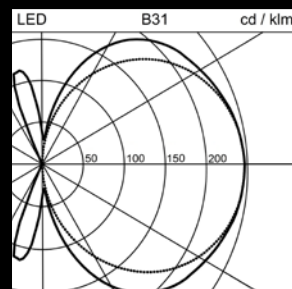

COBRA

Sortimentsübersicht

COBRA
Decken- und
Wandbauleuchte

Leuchtenlichtstrom

1'000 lm/m

Farbtemperatur

3'000 K, 4'000 K

Farbwiedergabe

Ra $\geq$ 80

Farbe

Schwarz, Weiss

Steuerung

DALI2 / MyLights Remote Casambi

Design

Samantha und John Ritschl-Lassoudry

Weitere Informationen unter www.regent.ch/cobra
#peoplelightourway

Technische Änderungen vorbehalten.
Für Druckfehler wird keine Haftung übernommen.