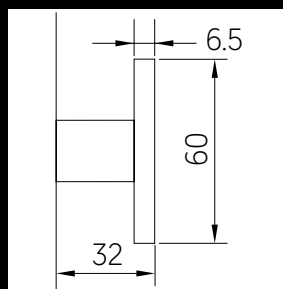

COBRA

Sortimentsübersicht

COBRA
Decken- und
Wandbauleuchte

Leuchtenlichtstrom

1'000 lm/m

Farbtemperatur

3'000 K, 4'000 K

Farbwiedergabe

Ra $\geq$ 80

Farbe

Schwarz, Weiss

Steuerung

DALI2 / MyLights Remote Casambi

Design

Samantha und John Ritschl-Lassoudry

Weitere Informationen unter www.regent.ch/cobra
#peoplelightourway

Technische Änderungen vorbehalten.
Für Druckfehler wird keine Haftung übernommen.