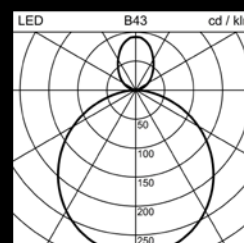

GIRO

Panoramica dell'assortimento

Tipo di montaggio
Apparecchio a plafone, sospensioni
Flusso luminoso apparecchio
7'700 - 20'400 lm
Temperatura del colore
3'000 K, 4'000 K e Tunable White*
Resa cromatica
Ra $\geq$80
Diametro
$\varnothing$ 750, 1'200 e 1'500 mm
Colori
Bianco, nero, argento, alluminio grezzo e alluminio lucido
Controllo
DALI2 o MyLights Remote Casambi*

* Per progetti su richiesta