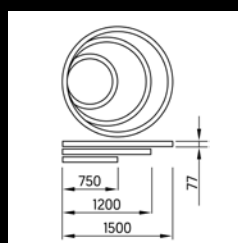

GIRO

Panoramica dell'assortimento

Tipo di montaggio
Apparecchio a plafone, sospensioni
Flusso luminoso apparecchio
7'700 - 20'400 lm
Temperatura del colore
3'000 K, 4'000 K e Tunable White*
Resa cromatica
Ra $\geq$80
Diametro
$\varnothing$ 750, 1'200 e 1'500 mm
Colori
Bianco, nero, argento, alluminio grezzo e alluminio lucido
Controllo
DALI2 o MyLights Remote Casambi*

* Per progetti su richiesta