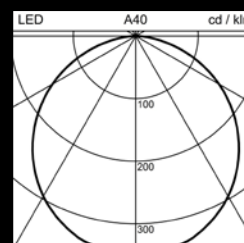

GIRO

Panoramica dell'assortimento

Tipo di montaggio
Apparecchio a plafone, sospensioni
Flusso luminoso apparecchio
7'700 - 20'400 lm
Temperatura del colore
3'000 K, 4'000 K e Tunable White*
Resa cromatica
Ra $\geq$80
Diametro
$\varnothing$ 750, 1'200 e 1'500 mm
Colori
Bianco, nero, argento, alluminio grezzo e alluminio lucido
Controllo
DALI2 o MyLights Remote Casambi*

* Per progetti su richiesta