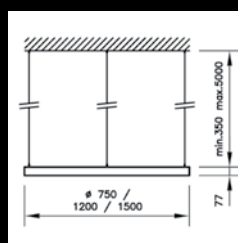

GIRO

Panoramica dell'assortimento

Tipo di montaggio
Apparecchio a plafone, sospensioni
Flusso luminoso apparecchio
7'700 - 20'400 lm
Temperatura del colore
3'000 K, 4'000 K e Tunable White*
Resa cromatica
Ra $\geq$80
Diametro
$\varnothing$ 750, 1'200 e 1'500 mm
Colori
Bianco, nero, argento, alluminio grezzo e alluminio lucido
Controllo
DALI2 o MyLights Remote Casambi*

* Per progetti su richiesta