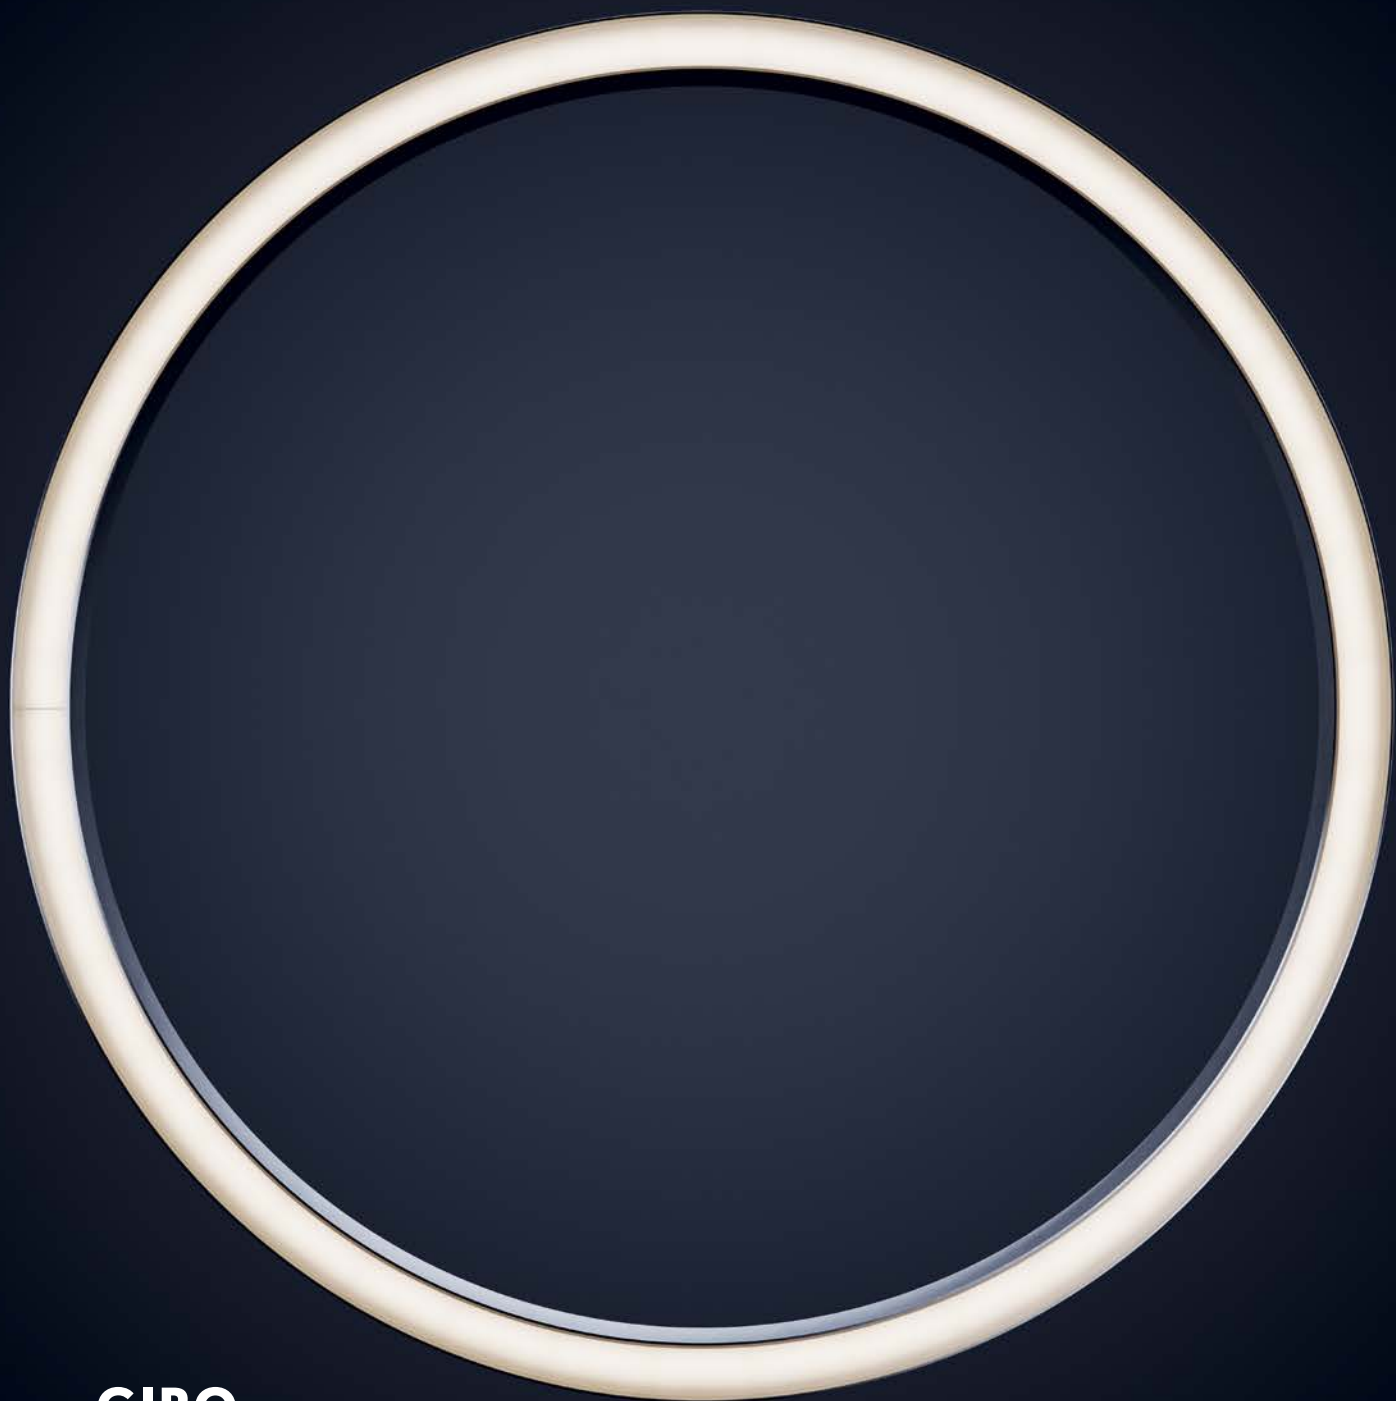

 **REGENT**
LIGHTING

GIRO
Circular Elegance

PEOPLE LIGHT OUR WAY

GIRO

Elegante, innovativo, perfetto.

Con la sua notevole eleganza, l'apparecchio ad anello **GIRO** si integra perfettamente nel linguaggio formale chiaro e semplice di Regent e stupisce con il suo cerchio perfettamente illuminato.

L'alluminio curvo di alta qualità, lavorato con precisione fin nei minimi dettagli, costituisce un design di grande effetto. Il diffusore, realizzato con un profilo estruso rotondo, non solo garantisce un fascio di luce ininterrotto e senza interruzioni, ma è anche prodotto in modo sostenibile.

Il diffusore, che viene trafilato a 360°, permette di ottenere l'eleganza di una luce ininterrotta.

Versatile

L'apparecchio **GIRO** può essere utilizzato in diversi ambienti. Sia che lo si utilizzi in un ufficio, ristorante, in un salone, in un negozio o in un centro commerciale, in sale conferenze o persino in gallerie e ingressi, l'apparecchio **GIRO** si adatta perfettamente a qualsiasi condizione.

read the full story:

GIRO

Panoramica dell'assortimento

Tipo di montaggio
Apparecchio a plafone, sospensioni
Flusso luminoso apparecchio
7'700 - 20'400 lm
Temperatura del colore
3'000 K, 4'000 K e Tunable White*
Resa cromatica
Ra \geq 80
Diametro
\varnothing 750, 1'200 e 1'500 mm
Colori
Bianco, nero, argento, alluminio grezzo e alluminio lucido
Controllo
DALI2 o MyLights Remote Casambi*