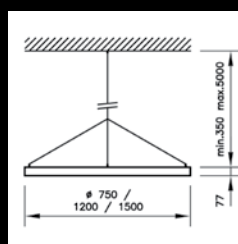

GIRO

Panoramica dell'assortimento

Tipo di montaggio
Apparecchio a plafone, sospensioni
Flusso luminoso apparecchio
7'700 - 20'400 lm
Temperatura del colore
3'000 K, 4'000 K e Tunable White*
Resa cromatica
Ra $\geq$80
Diametro
$\varnothing$ 750, 1'200 e 1'500 mm
Colori
Bianco, nero, argento, alluminio grezzo e alluminio lucido
Controllo
DALI2 o MyLights Remote Casambi*

* Per progetti su richiesta