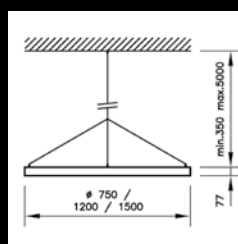

GIRO

Sortimentsübersicht

Montageart
Deckenanbau oder Pendel
Leuchtenlichtstrom
7'700 - 20'400 lm
Farbtemperatur
3'000 K, 4'000 K und Tunable White*
Farbwiedergabe
Ra $\geq$80
Durchmesser
Ø 750, 1'200 und 1'500 mm
Farben
Weiss, Silber, Schwarz, Aluminium roh geschliffen oder hochglanzpoliert
Steuerung
DALI2 oder MyLights Remote Casambi*

*Für Projekte auf Anfrage

Weitere Informationen unter www.regent.ch/giro
#peoplelightourway