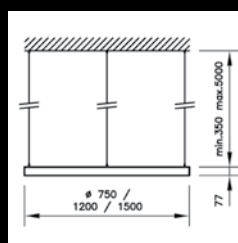

GIRO

Sortimentsübersicht

Montageart
Deckenanbau oder Pendel
Leuchtenlichtstrom
7'700 - 20'400 lm
Farbtemperatur
3'000 K, 4'000 K und Tunable White*
Farbwiedergabe
Ra $\geq$80
Durchmesser
Ø 750, 1'200 und 1'500 mm
Farben
Weiss, Silber, Schwarz, Aluminium roh geschliffen oder hochglanzpoliert
Steuerung
DALI2 oder MyLights Remote Casambi*

*Für Projekte auf Anfrage

Weitere Informationen unter www.regent.ch/giro
#peoplelightourway