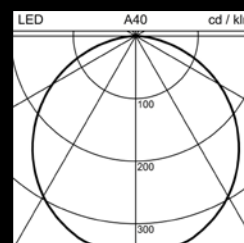

GIRO

Sortimentsübersicht

Montageart
Deckenanbau oder Pendel
Leuchtenlichtstrom
7'700 - 20'400 lm
Farbtemperatur
3'000 K, 4'000 K und Tunable White*
Farbwiedergabe
Ra $\geq$80
Durchmesser
Ø 750, 1'200 und 1'500 mm
Farben
Weiss, Silber, Schwarz, Aluminium roh geschliffen oder hochglanzpoliert
Steuerung
DALI2 oder MyLights Remote Casambi*

*Für Projekte auf Anfrage

Weitere Informationen unter www.regent.ch/giro
#peoplelightourway