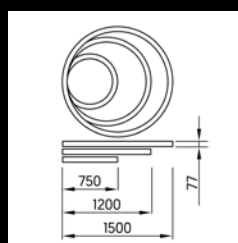

GIRO

Sortimentsübersicht

Montageart
Deckenanbau oder Pendel
Leuchtenlichtstrom
7'700 - 20'400 lm
Farbtemperatur
3'000 K, 4'000 K und Tunable White*
Farbwiedergabe
Ra $\geq$80
Durchmesser
Ø 750, 1'200 und 1'500 mm
Farben
Weiss, Silber, Schwarz, Aluminium roh geschliffen oder hochglanzpoliert
Steuerung
DALI2 oder MyLights Remote Casambi*

*Für Projekte auf Anfrage

Weitere Informationen unter www.regent.ch/giro
#peoplelightourway