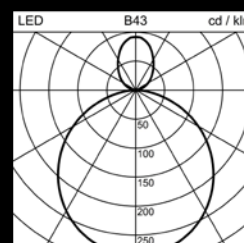

GIRO

Sortimentsübersicht

Montageart
Deckenanbau oder Pendel
Leuchtenlichtstrom
7'700 - 20'400 lm
Farbtemperatur
3'000 K, 4'000 K und Tunable White*
Farbwiedergabe
Ra $\geq$80
Durchmesser
Ø 750, 1'200 und 1'500 mm
Farben
Weiss, Silber, Schwarz, Aluminium roh geschliffen oder hochglanzpoliert
Steuerung
DALI2 oder MyLights Remote Casambi*

*Für Projekte auf Anfrage

Weitere Informationen unter www.regent.ch/giro
#peoplelightourway