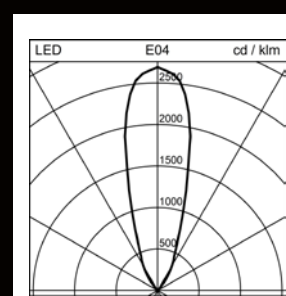

## Details de la gamme

<b>BEAM</b>
<b>Flux lumineux du luminaire</b>
9'700 lm à 4'000 K
<b>Température de couleur</b>
2'700 K, 3'000 K, 4'000 K
<b>Rendu des couleurs</b>
Ra ≥80
<b>Efficacité</b>
Jusqu'à 149 lm/W
<b>Dimensions</b>
H : 410 mm, Ø 100 mm
<b>Couleurs</b>
Anodisé noir, anodisé argent, thermolaqué blanc
<b>Ports</b>
2x 25W port USB-C
<b>Régulation de lumière</b>
Poussoir sur le caisson
Casambi