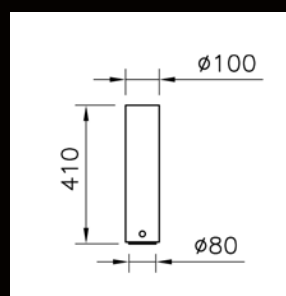

BEAM

Details de la gamme

BEAM
Flux lumineux du luminaire
9'700 lm à 4'000 K
Température de couleur
2'700 K, 3'000 K, 4'000 K
Rendu des couleurs
Ra ≥80
Efficacité
Jusqu'à 149 lm/W
Dimensions
H : 410 mm, Ø 100 mm
Couleurs
Anodisé noir, anodisé argent, thermolaqué blanc
Ports
2x 25W port USB-C
Régulation de lumière
Poussoir sur le caisson
Casambi

Pour plus d'informations, visitez le site www.regent.ch/fr/beam
#peoplelightourway