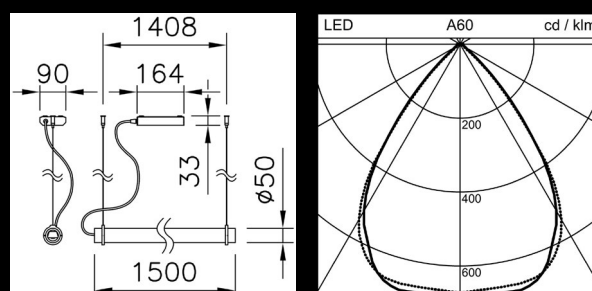

read the full story:

SALT

Panoramica dell'assortimento

Lunghezza
1,5 m
Flusso luminoso apparecchio
5'000 lm
Temperatura di colore
3'000 K, 4'000 K
Controllo dell'abbagliamento
UGR <19, Lmax< 65° > 3000 cd/m ²
Resa cromatica
CRI90
Montaggio
Sospensione con cavi
Controllo dell'illuminazione
DALI o Casambi