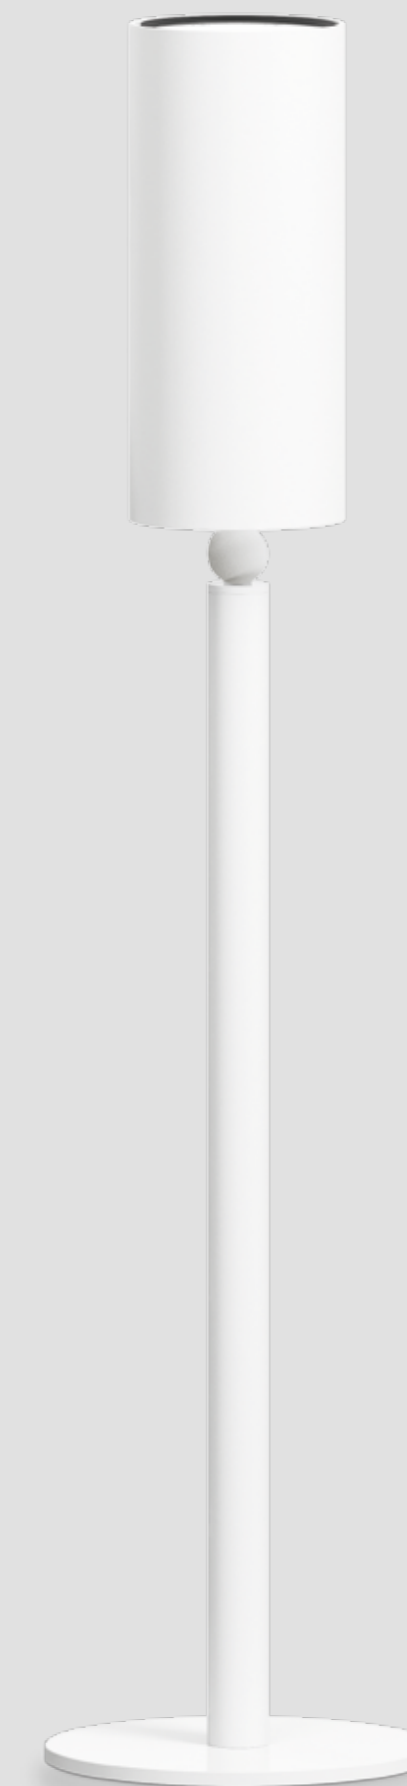

SORTIMENT STREAM

...KOMPROMISSLOS ANDERS.

MOBIL UND UNKOMPLIZIERT

In verschiedenen Varianten, zum Aufstellen auf einem Tisch oder ausgestattet mit einem Standrohr, ist sie frei positionierbar: Plug & Play

STREAM TABLE	STREAM LOW	STREAM HIGH
Höhe: 350 mm	Höhe: 1100 mm	Höhe: 1800 mm
Engstrahlend	Engstrahlend	Breitstrahlend
Indirektlicht: 100 %, bürotauglich; Leuchtenlichtstrom: 14'500 lm, 16'500 lm; Farbtemperatur: 3000 K, 4000 K Gehäusefarben: weiss, schwarz		

Weitere Informationen unter www.regent.ch/stream

STREAM

RAUM WIRD LICHT.

NICHT DIE LEUCHE, SONDERN DAS PURE LICHT STEHT IM MITTELPUNKT...

INNOVATIV

Stream ist anders. Stream schafft Deckenlicht ohne Deckenleuchte – sie ist Lichtquelle, aber nicht Mittelpunkt der Wahrnehmung

Gehäuse aus hochwertigem, pulverbeschichtetem Aluminium

Gelenk für die perfekte Ausrichtung schwenkbar von -25° bis $+25^\circ$

Ausführung mit Standrohr in zwei Längen erhältlich
Stream Low 110 cm
Stream High 180 cm