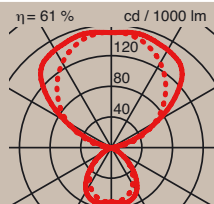

Foglia

Design Felice Dittli

960°

Watt

Betriebsgerät
Control gear

L
mm

Lampe
Lamp

1.8 kg