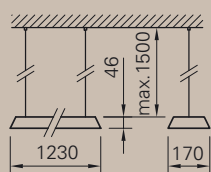

Foglia

Design Felice Dittli

960°

Watt

Betriebsgerät
Control gear

L
mm

Lampe
Lamp

1.8 kg