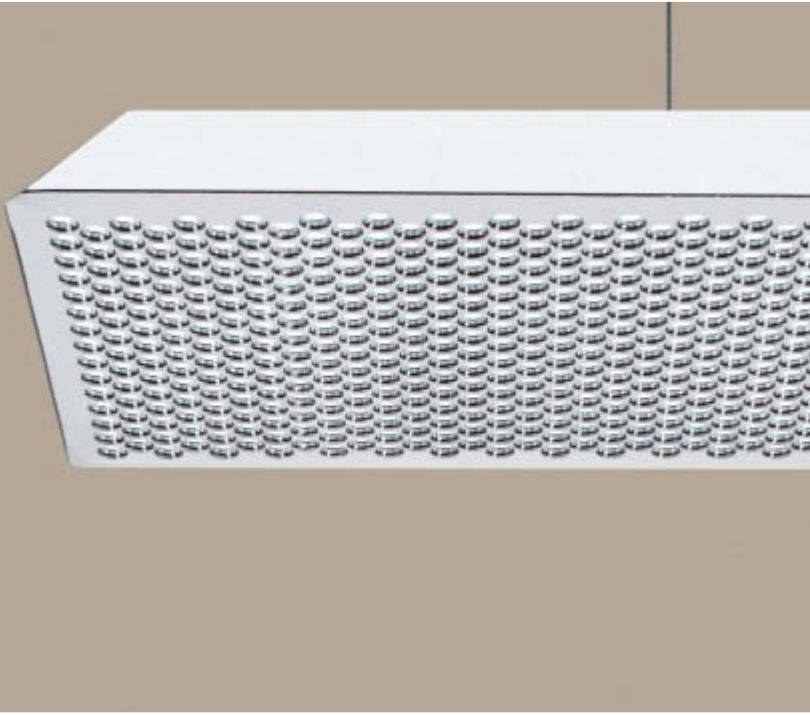

Foglia. Glare free light in a naced body.

Foglia kommt einem aktuellen Trend bei der architektonischen Gestaltung von Innenräumen entgegen: Immer häufiger durchdringen sich Wohn- und Arbeitsbereiche ganz bewusst. Hier stellt sich dann die Frage einer adäquaten Lichtplanung. Einerseits soll eine blendete Lichtsituation ermüdungsfreies Arbeiten (vor allem auch an Bildschirmen) ermöglichen, andererseits ist keine büroartige Raumwirkung erwünscht. Mit Foglia von Regent lässt sich die Micro-Downlight-Technology in den Wohnbereich integrieren und damit un-gesehene Akzente setzen.

Foglia is responsive to the current trends in the architectural design of interior rooms: For example, the strict distinction between living and work spaces is being increasingly blurred. Plans for adequate lighting must be given due consideration. On the one hand, glare-free light is intended to reduce eye fatigue (particularly while working on computer screens), and on the other hand, a sterile, office-like setting is not desired. With Regent's Micro Downlight Technology in Foglia you can accentuate and enhance the ambiance of any living area.