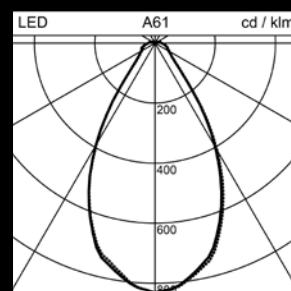

\*Lunghezza 3 m, accorciabile in loco

Per ulteriori informazioni visitare [www.regent.ch/it/torus](http://www.regent.ch/it/torus)

#peoplelightourway

Con riserva di modifiche tecniche.  
Non viene assunta alcuna responsabilità per eventuali errori di stampa.