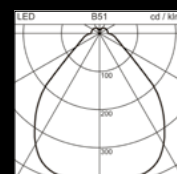

MILANO SLIM

Détails de la gamme

	MILANO SLIM Plafonnier et applique murale	MILANO SLIM Suspension	MILANO SLIM OFFICE Plafonnier et applique murale	MILANO SLIM OFFICE Suspension
Flux lumineux du luminaire				
1720 lm – 9400 lm	•		•	
2300 lm – 11'100 lm		•		•
Température de couleur				
3000 K	•	•	•	•
4000 K	•	•	•	•
2700 K – 6500 K (Tunable)	•	•	•	•
Rendu des couleurs				
Ra ≥80	•	•	•	•
Valeur UGR				
UGR ≤ 19			•	•
L_{max} ≥ 65° ≤ 3000 cd/m²			•	•
Diamètre				
430 mm	•	•	•	•
530 mm	•	•	•	•
680 mm	•	•	•	•

Plafonnier et applique murale

Standard Office