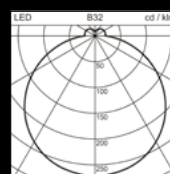

MILANO SLIM

Détails de la gamme

	MILANO SLIM Plafonnier et applique murale	MILANO SLIM Suspension	MILANO SLIM OFFICE Plafonnier et applique murale	MILANO SLIM OFFICE Suspension
Flux lumineux du luminaire				
1720 lm – 9400 lm	•		•	
2300 lm – 11'100 lm		•		•
Température de couleur				
3000 K	•	•	•	•
4000 K	•	•	•	•
2700 K – 6500 K (Tunable)	•	•	•	•
Rendu des couleurs				
Ra ≥80	•	•	•	•
Valeur UGR				
UGR ≤ 19			•	•
L_{max} ≥ 65° ≤ 3000 cd/m²			•	•
Diamètre				
430 mm	•	•	•	•
530 mm	•	•	•	•
680 mm	•	•	•	•

Plafonnier et applique murale

Standard Office