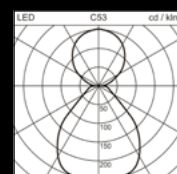

Suspension

Standard Office