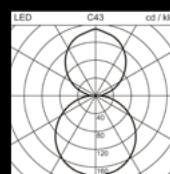

Suspension

Standard Office