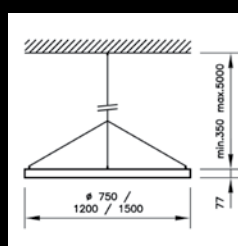

GIRO

Détails de la gamme

Type de montage
Montage au plafond ou en suspension
Flux lumineux du luminaire
7'700 - 20'400 lm
Température de couleur
3'000 K, 4'000 K et Tunable White*
Rendu des couleurs
Ra ≥80
Diamètre
Ø 750, 1'200 und 1'500 mm
Couleur
Blanc, Argent, Noir, Aluminium brut poncé ou Poli miroir
Contrôle de l'éclairage
DALI2 ou MyLights Remote Casambi*

*Pour les projets sur demande