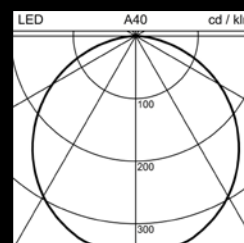

GIRO

Détails de la gamme

Type de montage
Montage au plafond ou en suspension
Flux lumineux du luminaire
7'700 - 20'400 lm
Température de couleur
3'000 K, 4'000 K et Tunable White*
Rendu des couleurs
Ra ≥80
Diamètre
Ø 750, 1'200 und 1'500 mm
Couleur
Blanc, Argent, Noir, Aluminium brut poncé ou Poli miroir
Contrôle de l'éclairage
DALI2 ou MyLights Remote Casambi*

*Pour les projets sur demande