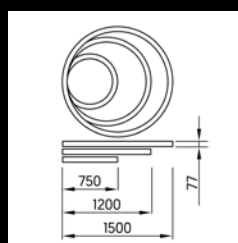

GIRO

Détails de la gamme

Type de montage
Montage au plafond ou en suspension
Flux lumineux du luminaire
7'700 - 20'400 lm
Température de couleur
3'000 K, 4'000 K et Tunable White*
Rendu des couleurs
Ra ≥80
Diamètre
Ø 750, 1'200 und 1'500 mm
Couleur
Blanc, Argent, Noir, Aluminium brut poncé ou Poli miroir
Contrôle de l'éclairage
DALI2 ou MyLights Remote Casambi*

*Pour les projets sur demande