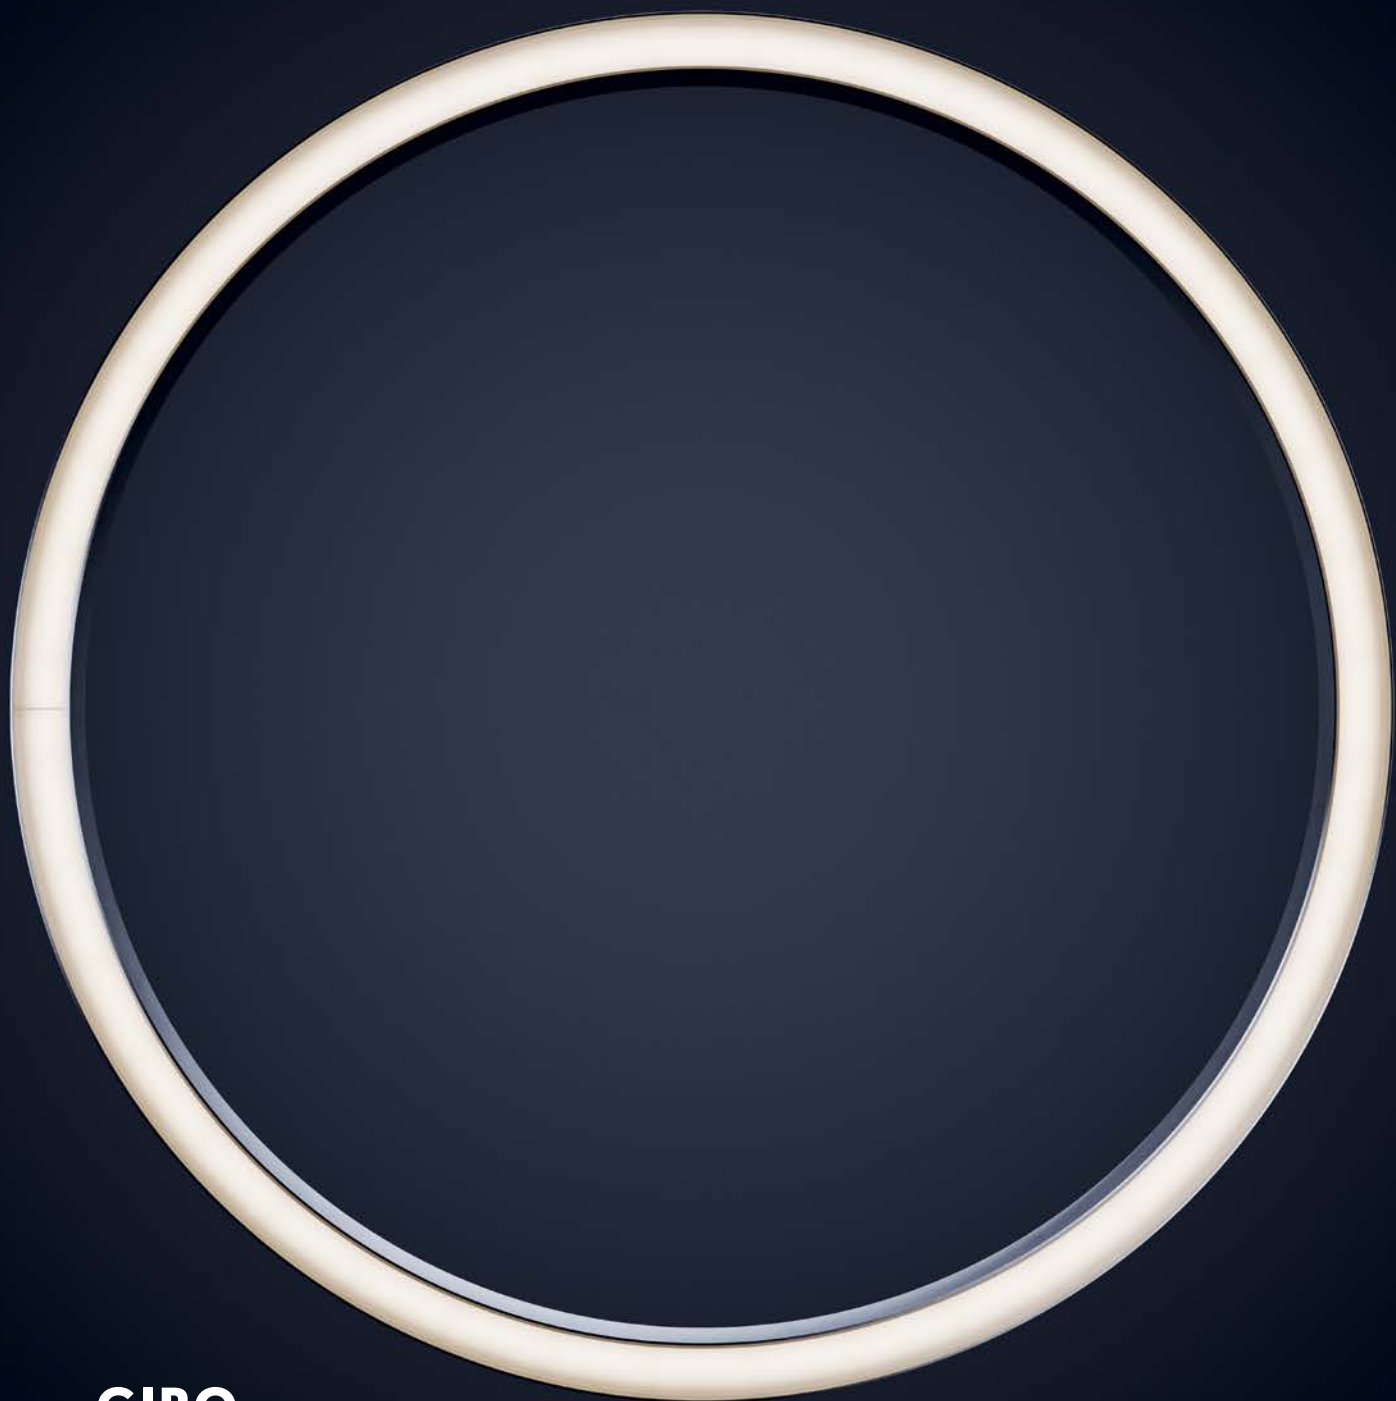

 **REGENT**
LIGHTING

GIRO
Circular Elegance

PEOPLE LIGHT OUR WAY

GIRO

Élégant, innovant, parfait.

Avec son élégance remarquable, le luminaire annulaire **GIRO** s'intègre parfaitement dans le design clair et sobre de Regent et étonne par son cercle lumineux ininterrompu.

L'aluminium courbé de haute qualité, travaillé avec précision jusque dans les moindres détails, forme un cadre et un support au design impressionnant. Le diffuseur fabriqué à partir d'un profilé extrudé rond permet non seulement d'obtenir une image lumineuse ininterrompue et sans perturbation, mais il est également fabriqué de manière à préserver les ressources.

Le diffuseur étiré à 360° d'un seul tenant permet d'obtenir l'élégance d'une lumière sans interruption tout en ménageant les ressources.

La diversité parfaite

Le luminaire annulaire **GIRO** est disponible dans les dimensions 750, 1200 et 1500 mm, ainsi que dans les couleurs noir, blanc, argent, en aluminium brut brossé ou poli miroir. Pour les projets, il existe en outre la couleur de lumière Tunable-White, ainsi que des variantes de boîtier dans une couleur au choix.

read the full story:

GIRO

Détails de la gamme

Type de montage
Montage au plafond ou en suspension
Flux lumineux du luminaire
7'700 - 20'400 lm
Température de couleur
3'000 K, 4'000 K et Tunable White*
Rendu des couleurs
Ra ≥80
Diamètre
Ø 750, 1'200 und 1'500 mm
Couleur
Blanc, Argent, Noir, Aluminium brut poncé ou Poli miroir
Contrôle de l'éclairage
DALI2 ou MyLights Remote Casambi*