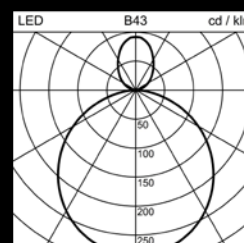

GIRO

Détails de la gamme

Type de montage
Montage au plafond ou en suspension
Flux lumineux du luminaire
7'700 - 20'400 lm
Température de couleur
3'000 K, 4'000 K et Tunable White*
Rendu des couleurs
Ra ≥80
Diamètre
Ø 750, 1'200 und 1'500 mm
Couleur
Blanc, Argent, Noir, Aluminium brut poncé ou Poli miroir
Contrôle de l'éclairage
DALI2 ou MyLights Remote Casambi*

*Pour les projets sur demande