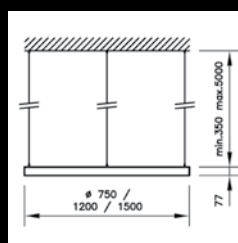

GIRO

Détails de la gamme

Type de montage
Montage au plafond ou en suspension
Flux lumineux du luminaire
7'700 - 20'400 lm
Température de couleur
3'000 K, 4'000 K et Tunable White*
Rendu des couleurs
Ra ≥80
Diamètre
Ø 750, 1'200 und 1'500 mm
Couleur
Blanc, Argent, Noir, Aluminium brut poncé ou Poli miroir
Contrôle de l'éclairage
DALI2 ou MyLights Remote Casambi*

*Pour les projets sur demande