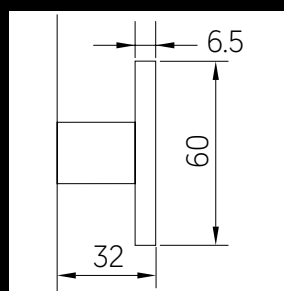

COBRA

Détails de la gamme

COBRA
Plafonniers et
appliques murales

Flux lumineux du luminaire

1000 lm/m

Température de couleur

3000 K, 4000 K

Rendu des couleurs

Ra $\geq$ 80

Couleurs

Noir, blanc

Commande

DALI2

Design

Samantha et John Ritschl-Lassoudry

Pour plus d'informations, visitez le site www.regent.ch/fr/cobra
#peoplelightourway

Sous réserve de modifications techniques. Nous déclinons toute responsabilité quant à d'éventuelles erreurs typographiques.