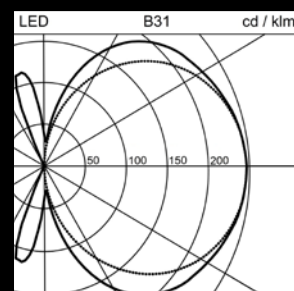

Rendu des couleurs

Ra \geq 80

Couleurs

Noir, blanc

Commande

DALI2

Design

Samantha et John Ritschl-Lassoudry