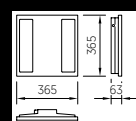

ARNY 2

Panoramica dell'assortimento

ARNY 2
Apparecchio
industriale

Dimensioni

S, M, L [2, 4 o 6 pannelli LED]

365 x 365, 365 x 732, 365 x 1'099 mm

Flusso luminoso

16'000 lm, 32'000 lm, 48'000 lm

Temperatura di colore

4'000 K, 6'500 K

Resa cromatica

Ra $\geq$ 80

Colore

Bianco

Controllo luce

DALI2

Classe di protezione / resistenza agli urti

IP66 / IK10 [PC], IP66 / IK08 [PMMA]