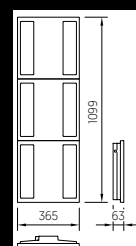

ARNY 2

Panoramica dell'assortimento

ARNY 2
Apparecchio
industriale

Dimensioni

S, M, L [2, 4 o 6 pannelli LED]

365 x 365, 365 x 732, 365 x 1'099 mm

Flusso luminoso

16'000 lm, 32'000 lm, 48'000 lm

Temperatura di colore

4'000 K, 6'500 K

Resa cromatica

Ra $\geq$ 80

Colore

Bianco

Controllo luce

DALI2

Classe di protezione / resistenza agli urti

IP66 / IK10 [PC], IP66 / IK08 [PMMA]