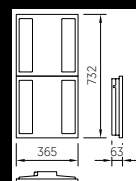

ARNY 2

Panoramica dell'assortimento

ARNY 2
Apparecchio
industriale

Dimensioni

S, M, L [2, 4 o 6 pannelli LED]

365 x 365, 365 x 732, 365 x 1'099 mm

Flusso luminoso

16'000 lm, 32'000 lm, 48'000 lm

Temperatura di colore

4'000 K, 6'500 K

Resa cromatica

Ra $\geq$ 80

Colore

Bianco

Controllo luce

DALI2

Classe di protezione / resistenza agli urti

IP66 / IK10 [PC], IP66 / IK08 [PMMA]